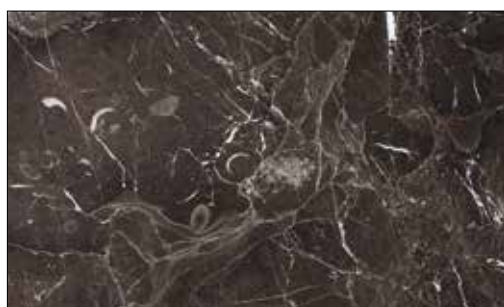

MARMO DARK EMPERADOR
DARK EMPERADOR MARBLE