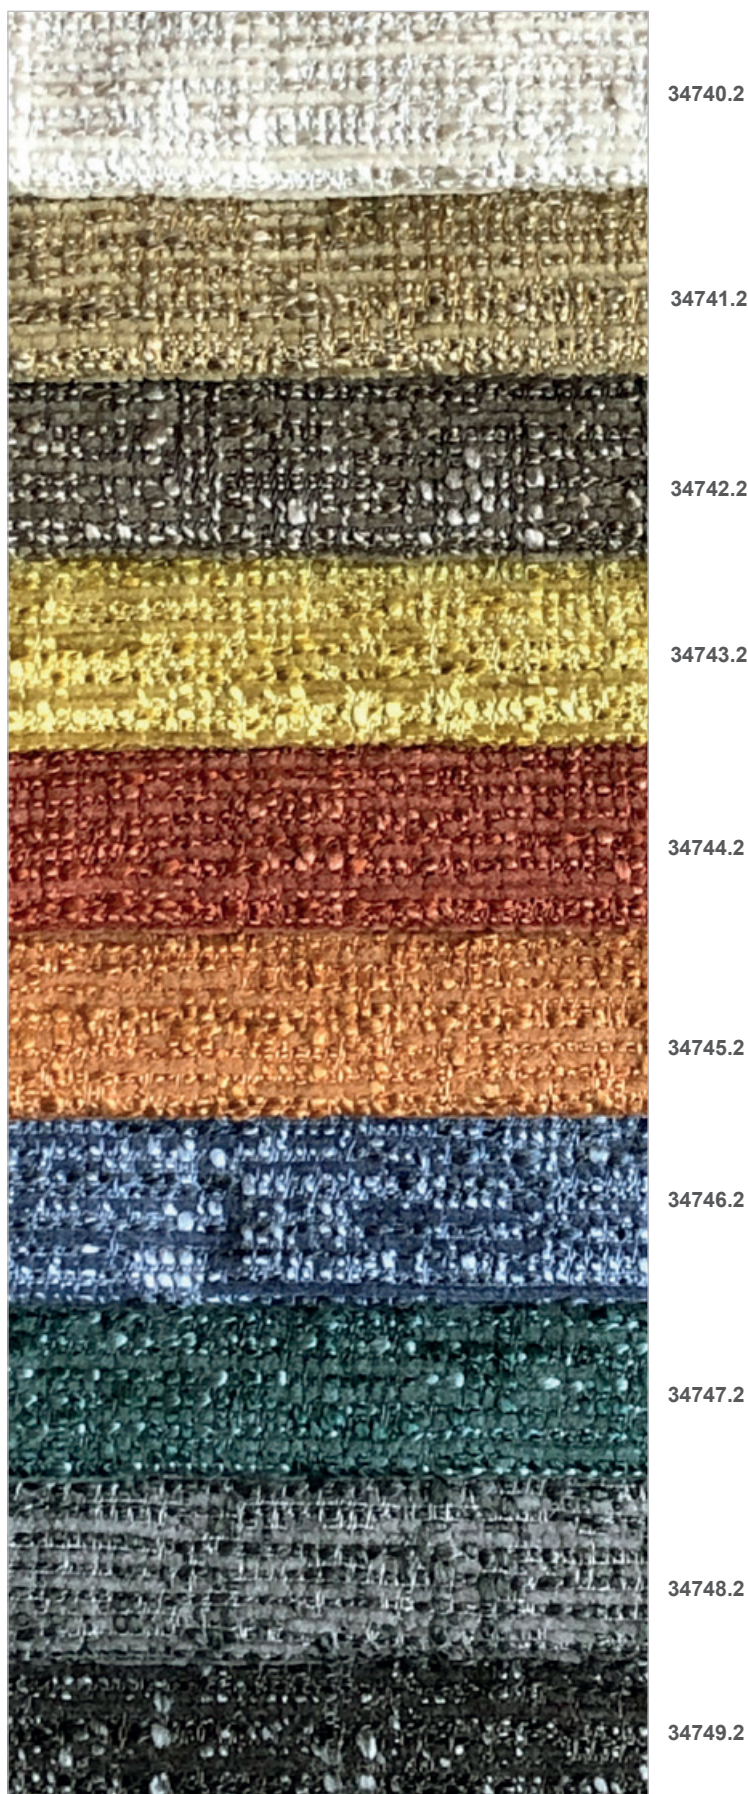

disponibile per tutti i prodotti
available for all products

esclusi / except

Anish	Santapouf Pro
Bitta	Self-made Seat
Dynamic life	Soleil
Ercolino	Super.T
Gilbert & George	Tou
Hako	Wa
Maracanà	Wall
Marocchino	Xito Outdoor
Olga	Virgola
Oops	Zoom
Ori.Tami	
Ospite	
Piccy	
Pisola	
Q.letto	
Santapouf	

informazioni tecniche
technical information

47% AC 45% PL 6% CO 2%VI
GR/MTL 680
H. CM. 140
MARTINDALE > 30.000
CIGAR TEST BS 5852 PART: 0