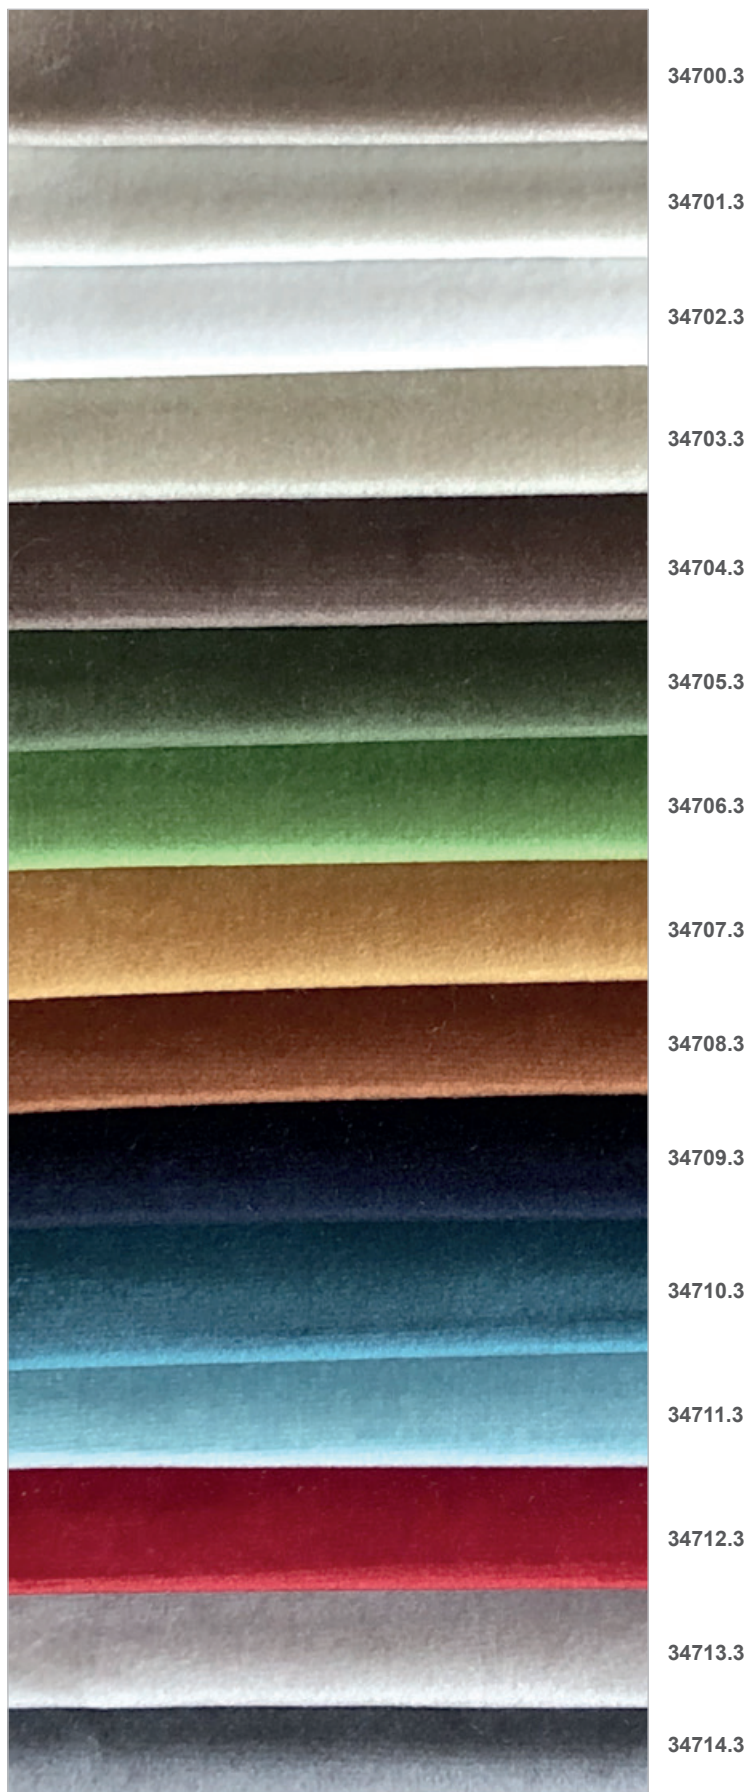

disponibile per tutti i prodotti
available for all products

esclusi / except

Anish	Santapouf Pro
Bitta	Self-made Seat
Dynamic life	Soleil
Ercolino	Super.T
Gilbert & George	Tou
Hako	Wa
Maracanà	Wall
Marocchino	Xito Outdoor
Olga	Virgola
Oops	Zoom
Ori.Tami	
Ospite	
Piccy	
Pisola	
Q.letto	
Santapouf	

informazioni tecniche
technical information

100% PL
GR/MTL 600
H. CM. 140
MARTINDALE > 100.000
CIGAR TEST BS 5852 SOURCE 0
IDROREPELLENTE / WATER REPELLENT