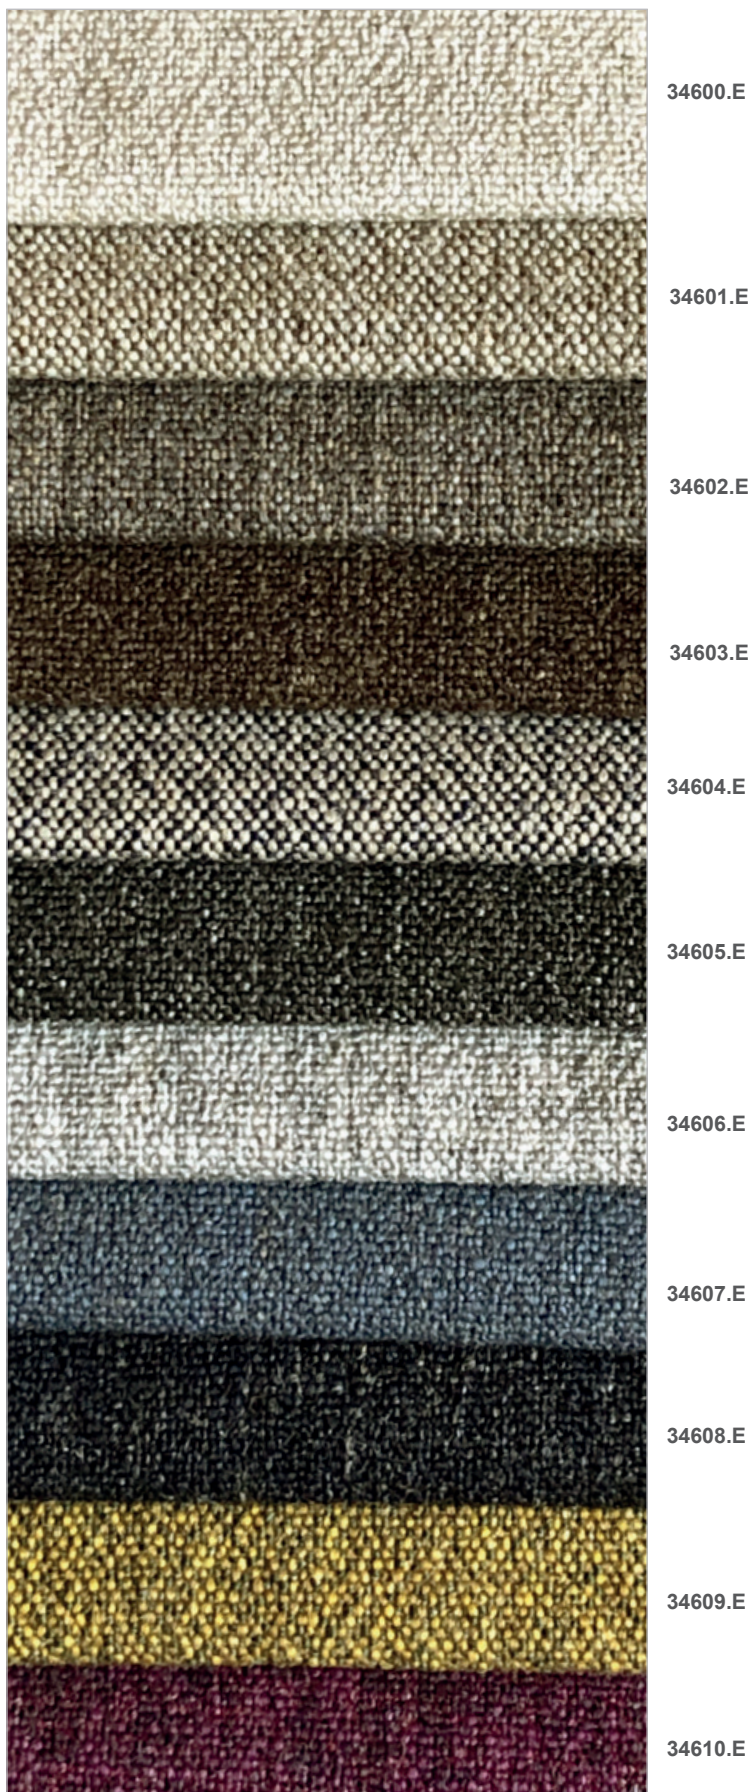

disponibile per tutti i prodotti
available for all products

esclusi / except

Anish	Santapouf Pro
Bitta	Self-made Seat
Dynamic life	Soleil
Ercolino	Super.T
Gilbert & George	Tou
Hako	Wa
Maracanà	Wall
Marocchino	Xito Outdoor
Olga	Virgola
Oops	Zoom
Ori.Tami	
Ospite	
Piccy	
Pisola	
Q.letto	
Santapouf	

informazioni tecniche
technical information

60% PC 20% JU 12% VI 8% PL
GR/MTL 820
H. CM. 140
MARTINDALE > 40.000