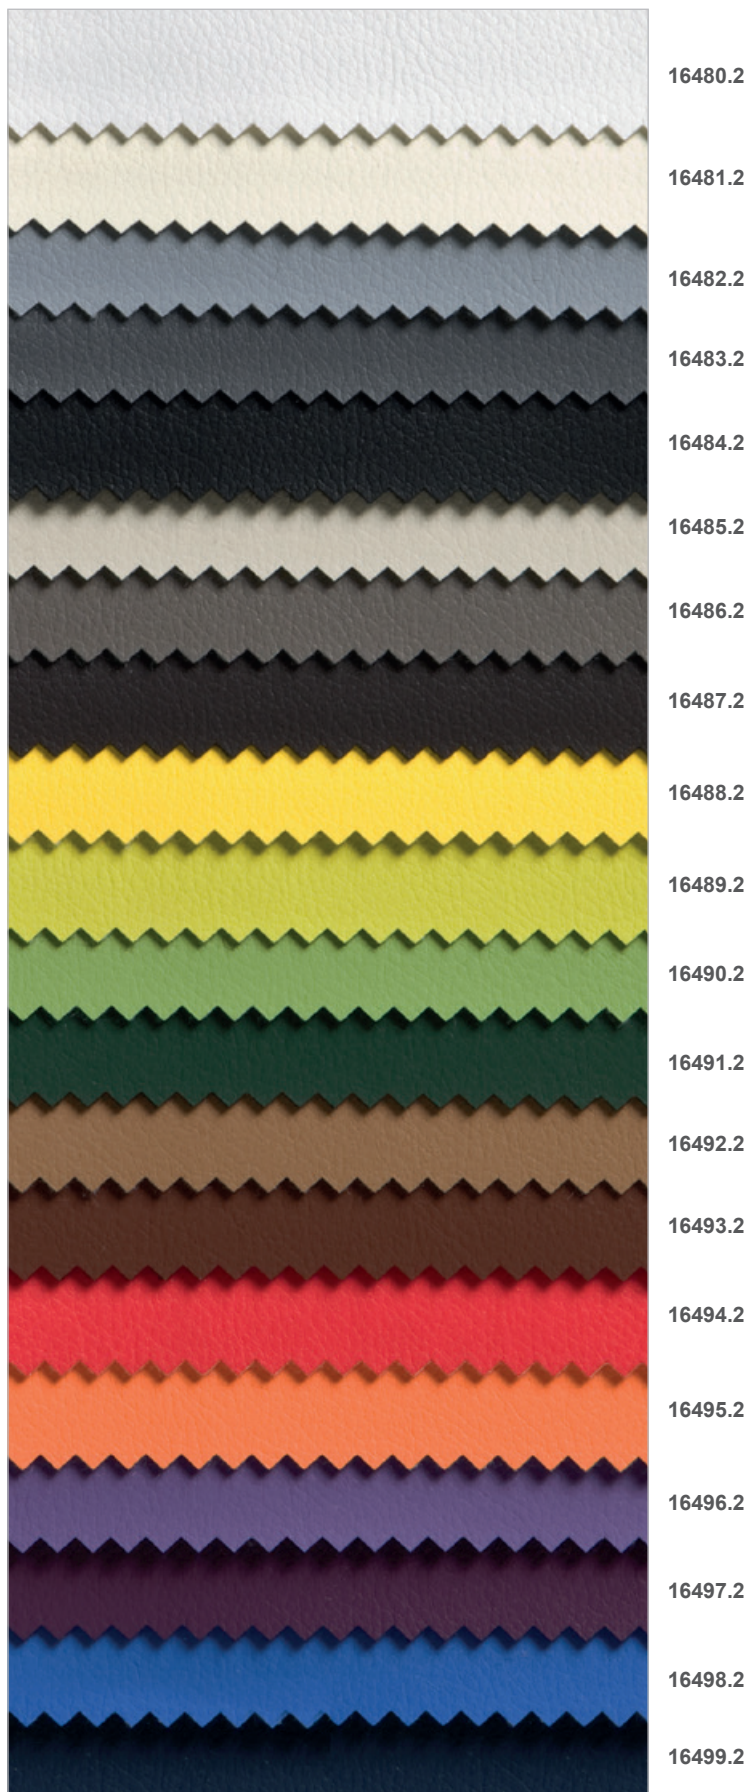

disponibile per tutti i prodotti
available for all products

esclusi / except

Anish	Santapouf Pro
Bitta	Self-made Seat
Dynamic life	Soleil
Ercolino	Super.T
Gilbert & George	Tou
Hako	Wa
Maracanà	Wall
Marocchino	Xito Outdoor
Olga	Virgola
Oops	Zoom
Ori.Tami	
Ospite	
Piccy	
Pisola	
Q.letto	
Santapouf	

unico rivestimento per
unique coating for

Gilbert & George

informazioni tecniche
technical information

85% PVC 15% PL
GR/MTL 770
H. CM. 140
MARTINDALE 50.000
panno umido / humid cloth