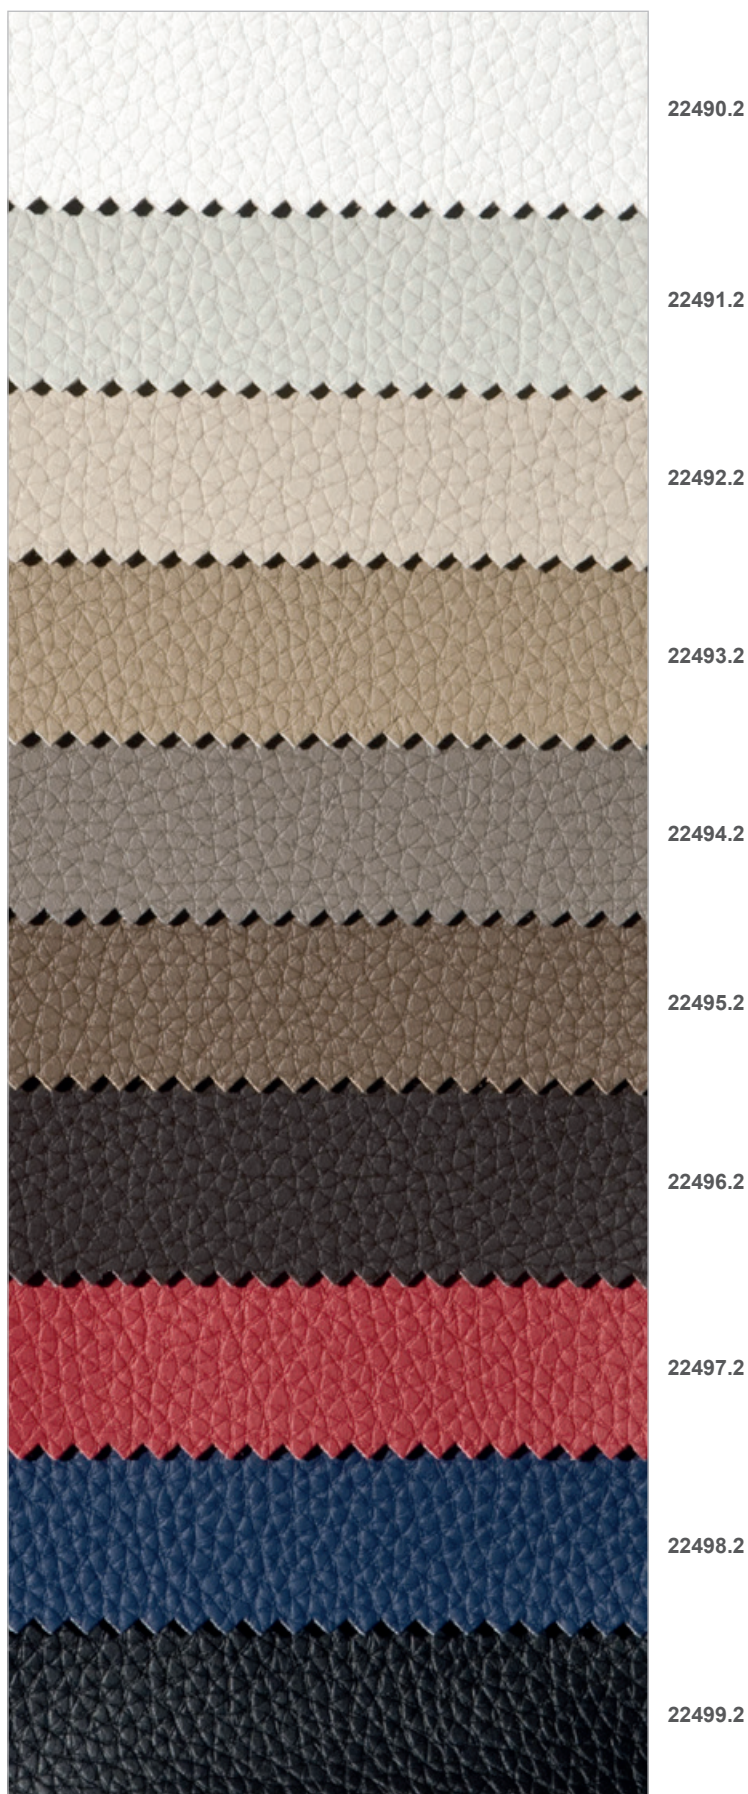

disponibile per tutti i prodotti
available for all products

esclusi / except

Anish	Santapouf Pro
Bitta	Self-made Seat
Dynamic life	Soleil
Ercolino	Super.T
Gilbert & George	Tou
Hako	Wa
Maracanà	Wall
Marocchino	Xito Outdoor
Olga	Virgola
Oops	Zoom
Ori.Tami	
Ospite	
Piccy	
Pisola	
Q.letto	
Santapouf	

informazioni tecniche
technical information

40% PU 26% PL 14% CO
20% pelle rigenerata / regenerated leather
H. CM. 140 GR/MTL 780
MARTINDALE > 100.000
Strofinare con spugna umida / rub lightly with
a moistened sponge