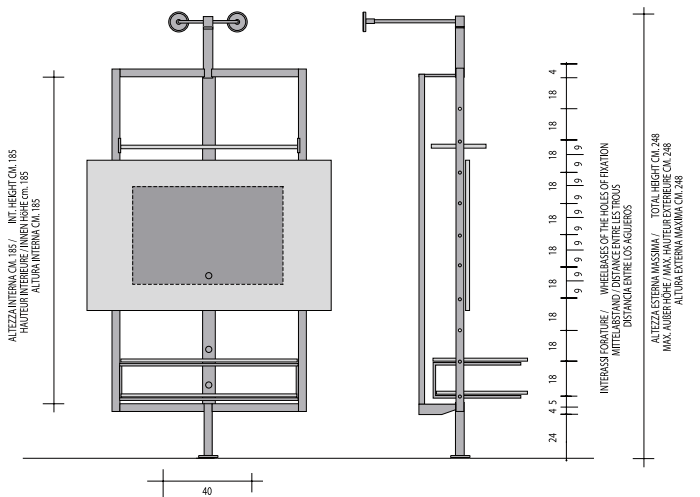

COMPOSIZIONI A PARETE GIREVOLI | SWIVELING WALL COMPOSITIONS

COMP. U29