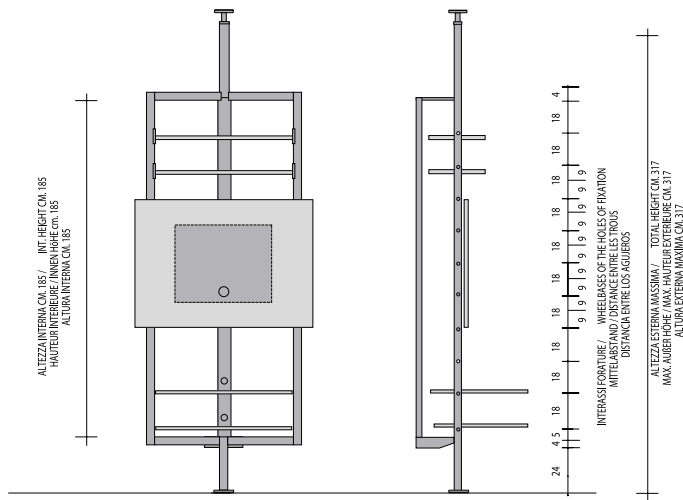

ALTEZZA ESTERNA MASSIMA / TOTAL HEIGHT CM. 317
MAX. EXTERNAL HEIGHT / MAX. HEIGHT IN FEET 10.4
ALTEZZA ESTERNA MASSIMA / CM. 317

ALTEZZA ESTERNA MASSIMA / TOTAL HEIGHT CM. 317
MAX. EXTERNAL HEIGHT / MAX. HEIGHT IN FEET 10.4
ALTEZZA ESTERNA MASSIMA / CM. 317

COMPOSIZIONI A PARETE | WALL COMPOSITIONS

COMP. U52

COMP. U51

COMPOSIZIONI A SOFFITTO GIREVOLI | SWIVELING CEILING COMPOSITIONS

COMP. U43

COMP. U36

COMPOSIZIONI A PARETE GIREVOLI | SWIVELING WALL COMPOSITIONS

COMP. U28

COMP. U29

COMPOSIZIONI AUTOPORTANTI | FREESTANDING COMPOSITIONS

COMP. U27

COMP. U41

COMP. U42

COMP. U47

CASSETTIERA IN CUOIO
Leather Chest of Drawers
cm. 103x54

MENSOLA IN LEGNO
Wooden Shelf
cm. 103x30

MENSOLA IN CRISTALLO
Glass Shelf
cm. 72x28

CASSETTIERA IN LEGNO
Wooden Chest of Drawers
cm. 103x54

MENSOLA IN CRISTALLO
Glass Shelf
cm. 103x30

MENSOLA IN CRISTALLO
Glass Shelf
cm. 108x28