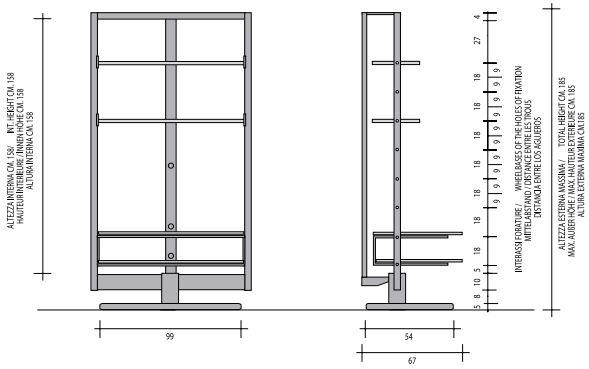

ALTEZZA ESTERNA MASSIMA / TOTAL HEIGHT CM. 317
MAX. EXTERNAL HEIGHT / MAX. HEIGHT IN FEET 10.4
ALTEZZA ESTERNA MASSIMA / CM. 317

ALTEZZA ESTERNA MASSIMA / TOTAL HEIGHT CM. 317
MAX. EXTERNAL HEIGHT / MAX. HEIGHT IN FEET 10.4
ALTEZZA ESTERNA MASSIMA / CM. 317

COMPOSIZIONI A PARETE | WALL COMPOSITIONS

COMP. U52

COMP. U51

COMPOSIZIONI A SOFFITTO GIREVOLI | SWIVELING CEILING COMPOSITIONS

COMP. U43

COMP. U36

COMPOSIZIONI A PARETE GIREVOLI | SWIVELING WALL COMPOSITIONS

COMP. U28

COMP. U29

COMPOSIZIONI AUTOPORTANTI | FREESTANDING COMPOSITIONS

COMP. U27

COMP. U41

COMP. U42

COMP. U47

CASSETTIERA IN CUOIO
Leather Chest of Drawers
cm. 103x54

MENSOLA IN LEGNO
Wooden Shelf
cm. 103x30

MENSOLA IN CRISTALLO
Glass Shelf
cm. 72x28

CASSETTIERA IN LEGNO
Wooden Chest of Drawers
cm. 103x54

MENSOLA IN CRISTALLO
Glass Shelf
cm. 103x30

MENSOLA IN CRISTALLO
Glass Shelf
cm. 108x28