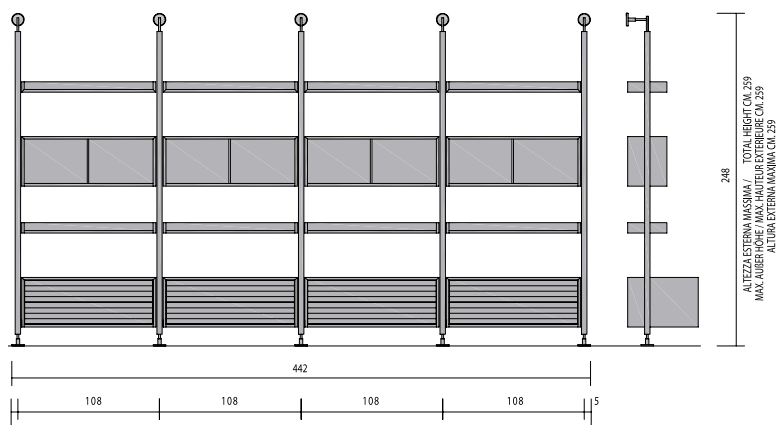

COMPOSIZIONI A PARETE | WALL COMPOSITIONS

COMP. U51