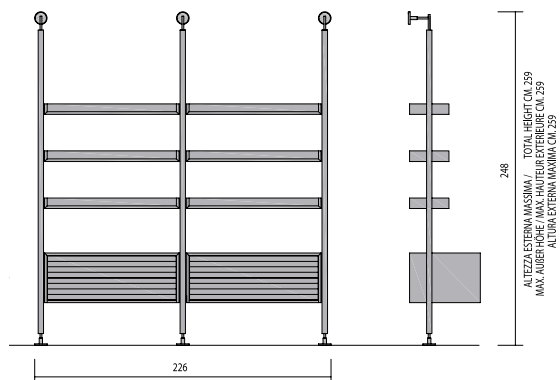

COMPOSIZIONI A PARETE | WALL COMPOSITIONS

COMP. U52