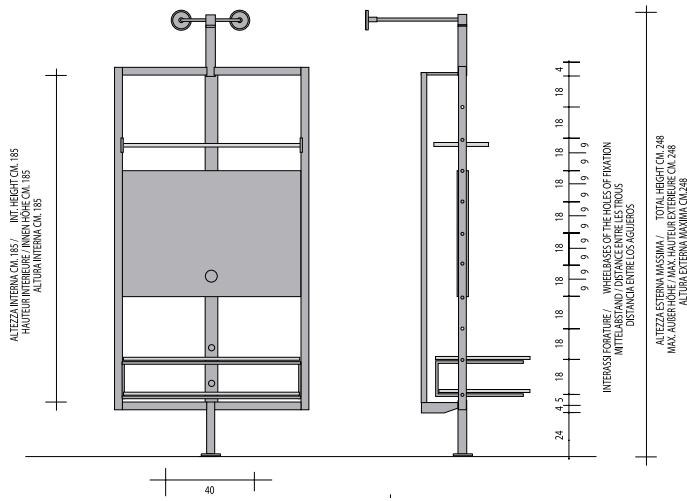

ALTEZZA ESTERNA MASSIMA / TOTAL HEIGHT CM. 317
MAX. EXTERNAL HEIGHT / MAX. HEIGHT IN FEET 10.4
ALTEZZA ESTERNA MASSIMA / CM. 317

ALTEZZA ESTERNA MASSIMA / TOTAL HEIGHT CM. 317
MAX. EXTERNAL HEIGHT / MAX. HEIGHT IN FEET 10.4
ALTEZZA ESTERNA MASSIMA / CM. 317

COMPOSIZIONI A PARETE | WALL COMPOSITIONS

COMP. U52

COMP. U51

COMPOSIZIONI A SOFFITTO GIREVOLI | SWIVELING CEILING COMPOSITIONS

COMP. U43

COMP. U36

COMPOSIZIONI A PARETE GIREVOLI | SWIVELING WALL COMPOSITIONS

COMP. U28

COMP. U29

COMPOSIZIONI AUTOPORTANTI | FREESTANDING COMPOSITIONS

COMP. U27

COMP. U41

COMP. U42

COMP. U47

CASSETTIERA IN CUOIO
Leather Chest of Drawers
cm. 103x54

MENSOLA IN LEGNO
Wooden Shelf
cm. 103x30

MENSOLA IN CRISTALLO
Glass Shelf
cm. 72x28

CASSETTIERA IN LEGNO
Wooden Chest of Drawers
cm. 103x54

MENSOLA IN CRISTALLO
Glass Shelf
cm. 103x30

MENSOLA IN CRISTALLO
Glass Shelf
cm. 108x28