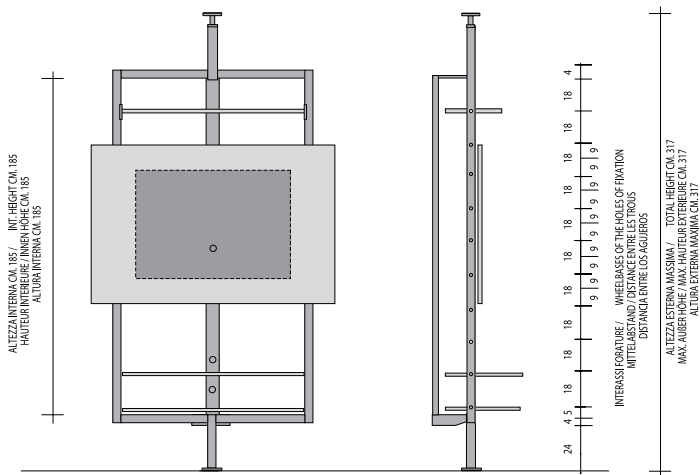

ALTEZZA ESTERNA MASSIMA / TOTAL HEIGHT CM. 317
MAX. EXTERNAL HEIGHT / MAX. HEIGHT IN FEET 10.4
ALTEZZA ESTERNA MASSIMA / CM. 317

ALTEZZA ESTERNA MASSIMA / TOTAL HEIGHT CM. 317
MAX. EXTERNAL HEIGHT / MAX. HEIGHT IN FEET 10.4
ALTEZZA ESTERNA MASSIMA / CM. 317

COMPOSIZIONI A PARETE | WALL COMPOSITIONS

COMP. U52

COMP. U51

COMPOSIZIONI A SOFFITTO GIREVOLI | SWIVELING CEILING COMPOSITIONS

COMP. U43

COMP. U36

COMPOSIZIONI A PARETE GIREVOLI | SWIVELING WALL COMPOSITIONS

COMP. U28

COMP. U29

COMPOSIZIONI AUTOPORTANTI | FREESTANDING COMPOSITIONS

COMP. U27

COMP. U41

COMP. U42

COMP. U47

CASSETTIERA IN CUOIO
Leather Chest of Drawers
cm. 103x54

MENSOLA IN LEGNO
Wooden Shelf
cm. 103x30

MENSOLA IN CRISTALLO
Glass Shelf
cm. 72x28

CASSETTIERA IN LEGNO
Wooden Chest of Drawers
cm. 103x54

MENSOLA IN CRISTALLO
Glass Shelf
cm. 103x30

MENSOLA IN CRISTALLO
Glass Shelf
cm. 108x28