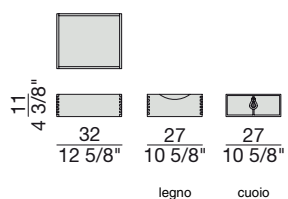

BAYUS 5-6 DRAWER

Design G. & O. Buratti

CASSETTO | DRAWER

2018

Cassetto in noce canaletta con frontale in legno o in cuoio. Maniglia in pelle intrecciata con tecnica scoubidou e dettaglio in metallo.

Drawer in canaletta walnut with wooden or Cuoio leather front. Handle in scoubidou braided leather with metal detail.

Schublade aus Nussbaum Canaletta und Fronten mit Holz oder Cuoio. Griff mit Scobidou-Technik geflochtenem Leder und Metalldetails.

Tiroir en noyer canaletta avec façade en bois ou cuir. Poignée tressé avec la technique du scoubidou et détail en métal.

Cajón en nogal canaletta con frente de madera o en cuero. Tirador en piel entrelazada con técnica scoubidou con detalle en metal.