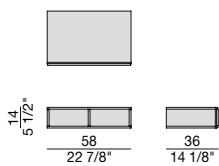

BAYUS 5

Design G. & O. Buratti

PENSILE | WALL UNIT

2018

Pensile in noce canaletta con due vani (possibilità di inserire massimo due BAYUS CASSETTO 5-6). Profili in legno massello.

Shelf in canaletta walnut with two compartments (with the possibility to insert maximum two BAYUS DRAWERS 5-6). Solid edges.

Hängeschrank aus Nussbaum Canaletta mit zwei Staufächern (es können maximal zwei BAYUS SCHUBLADEN 5-6 eingefügt werden). Profil aus massivem Nussbaum Canaletta.

Etagère en noyer canaletta avec deux compartiments (avec la possibilité d'insérer deux BAYUS TIROIRS 5-6 au maximum), avec profils en bois massif.

Estante en nogal canaletta con dos compartimentos (posibilidad de insertar hasta dos cajones BAYUS 5-6). Bordes macizos.