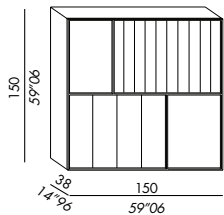

1. pensile smontabile in legno sei ante
   - completo di supporti per fissaggio a muro
   - finiture struttura esterno + interno laccato opaco (stesso colore)
   - finiture inserti in legno lacca opaca black, verniciati ottone bronzato o verniciati acciaio platinato
   - finiture ante:
     - A - specchio o lacca opaca (stesso colore lacca lucida B)
     - B - lacca lucida (stesso colore lacca opaca A)
   - basamento in metallo verniciato ottone bronzato, verniciato acciaio platinato o verniciato opaco black - optional
2. **DIAMOND GOLD**
3. finitura struttura esterna + inserti verniciati ottone bronzato
   - finiture ante in specchio bisellato
   - finiture struttura interna in lacca opaca elephant
4. **DIAMOND PLATINUM**
5. finitura struttura esterna + inserti verniciati acciaio platinato
   - finiture ante in specchio bisellato
   - finiture struttura interna in lacca opaca putty

finiture: vedi campionario

1. wall unit that can be disassembled, in wood with six doors
   - fittings for wall mounting included
   - internal + external frame finish: matt lacquer (same colour)
   - wooden inserts varnished matt black, bronzed brass or platinum steel
   - door finishes:
     - A - mirror or matt lacquer (same colour as glossy lacquer B)
     - B - glossy lacquer (same colour as matt lacquer A)
   - metal base black matt, bronzed brass or platinum steel varnished - optional
2. **DIAMOND GOLD**
3. external frame finish + inserts varnished bronzed brass
   - doors in beveled mirror
   - internal frame finish matt elephant lacquer
4. **DIAMOND PLATINUM**
5. external frame finish + inserts varnished platinum steel
   - doors in beveled mirror
   - internal frame finish matt putty lacquer

finishes: see sample box