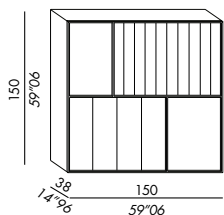

wolfgang diamond gold / platinum