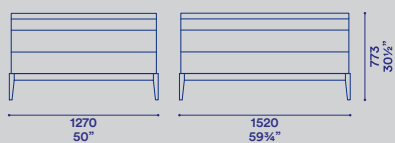

comodini P 490 / night stand D 19¼"

contenitori P 540 / drawer unit D 21¼"

vanity P 520 / vanity D 20½"

panchetta P 520 / bench D 20½"

Gruppo notte laccato opaco, lucido o essenza in appoggio su gambe in massello di legno tinto.