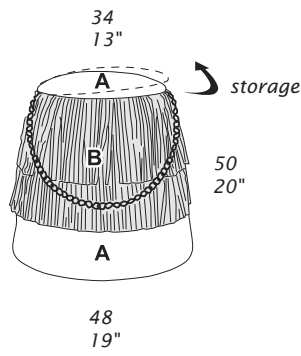

SMART STOOLS

Scheda tecnica – Technical sheet

**P23
Sugar**

**P24
Freddie**

**P25
Bruce**

NOTE

- Dimensioni: la prima cifra indica i centimetri, la seconda cifra indica i pollici.
- Disponibile con supplemento ripiano in: vetro fumè, bianco (RAL 9003) o ceramica.
- Si prega di specificare i rivestimenti A e B.

NOTES

- Dimensions: the first figure shows sizes in centimeters, the second in inches.
- Available with up-charge top in: smoked, white (RAL 9003) glass or ceramic.
- Please advise covers for A and B.

FINITURE RIPIANO IN CERAMICA - CERAMIC TOP FINISHES