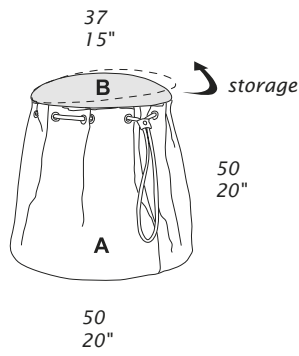

SMART STOOLS

Scheda tecnica – Technical sheet

**P23
Sugar**

**P24
Freddie**

**P25
Bruce**

NOTE

- Dimensioni: la prima cifra indica i centimetri, la seconda cifra indica i pollici.
- Disponibile con supplemento ripiano in: vetro fumè, bianco (RAL 9003) o ceramica.
- Si prega di specificare i rivestimenti A e B.

NOTES

- Dimensions: the first figure shows sizes in centimeters, the second in inches.
- Available with up-charge top in: smoked, white (RAL 9003) glass or ceramic.
- Please advise covers for A and B.

FINITURE RIPIANO IN CERAMICA - CERAMIC TOP FINISHES