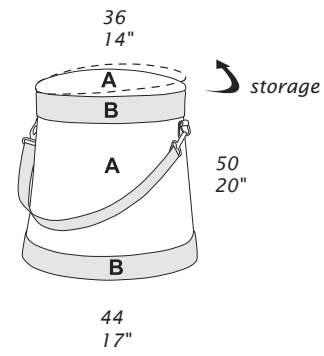

SMART STOOLS

Scheda tecnica – Technical sheet

**P23
Sugar**

**P24
Freddie**

**P25
Bruce**

NOTE

- Dimensioni: la prima cifra indica i centimetri, la seconda cifra indica i pollici.
- Disponibile con supplemento ripiano in: vetro fumè, bianco (RAL 9003) o ceramica.
- Si prega di specificare i rivestimenti A e B.

NOTES

- Dimensions: the first figure shows sizes in centimeters, the second in inches.
- Available with up-charge top in: smoked, white (RAL 9003) glass or ceramic.
- Please advise covers for A and B.

FINITURE RIPIANO IN CERAMICA - CERAMIC TOP FINISHES