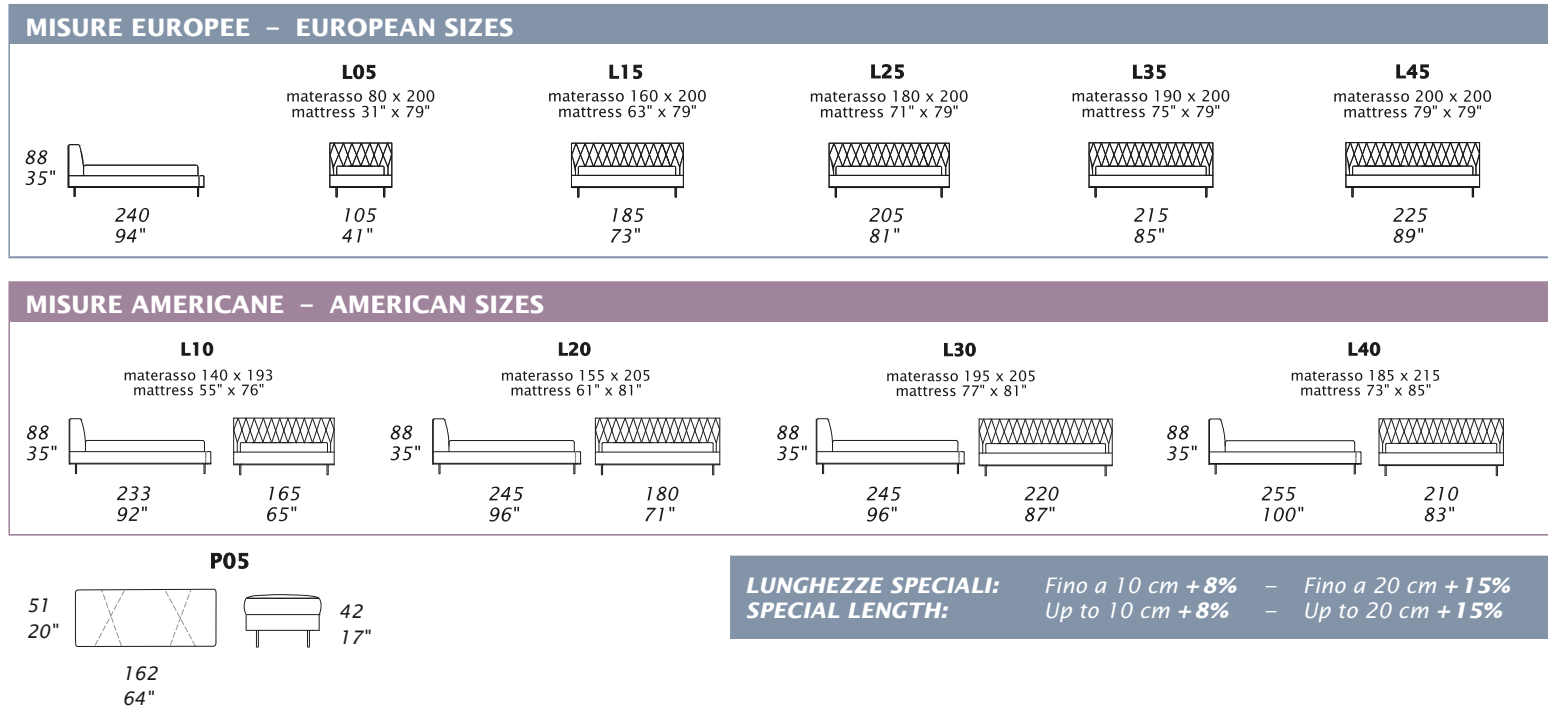

McQUEEN NIGHT

CARATTERISTICHE STANDARD

- Struttura in legno e multistrato.
- Imbottitura testiera in poliuretano rivestito in falda.
- Imbottitura base in poliuretano rivestito in falda.
- Altezza testiera 88 cm.
- Altezza base 31 cm.
- Piedi altezza 14 cm, disponibili in: cromato, cromato nero-titanio o metallo verniciato.
- Materasso non incluso nel prezzo.
- Retro testiera in tessuto.
- Reti letto con doghe in legno.
- Cucitura CUC 503 B.

STANDARD FEATURES

- Hard wood frame.
- Headboard in polyurethane covered with wadding.
- Base in polyurethane covered with wadding.
- Headboard height 88 cm - 35".
- Base height 31 cm - 12".
- Legs height 14 cm - 6" available in: chrome, dark chrome-titanio or painted metal.
- Mattress not included in the price.
- Headboard back in fabric.
- European wooden slats.
- Stitching CUC 503 B.

Scheda tecnica - Technical sheet

NOTE

- Dimensioni: la prima cifra indica i centimetri, la seconda cifra indica i pollici.
- Sconsigliato tessuto con disegni geometrici.
- I cuscini presenti in foto non sono compresi nel prezzo.
- Per finiture piedi vedi listino personalizzazioni.

NOTES

- Dimensions: the first figure shows sizes in centimeters, the second in inches.
- Geometric patterns fabric is not recommended.
- Pillows shown are not included in the price.
- Please check customizing price list for legs finish.