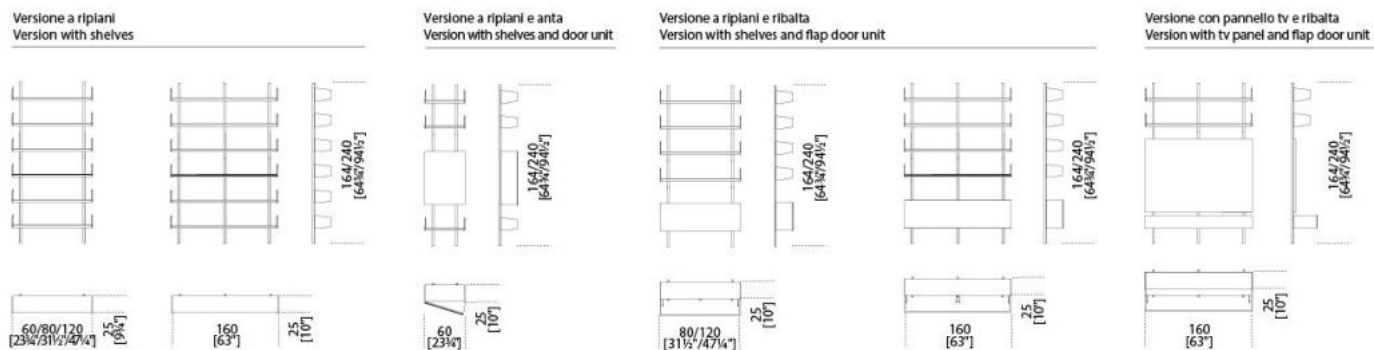

Brera

Massimo Castagna
2016

Libreria con montanti verticali in ottone nichelato satinato. Ripiani in frassino tinto creta oppure tinto nero poro aperto. Contenitori ad anta o ribalta, con frontali in cristallo temperato decorato a mano, nella finitura Decò o Craquelé. Disponibile anche con frontali in cristallo retroverniciato nei colori del campionario, nella versione brillante o satinata. Su richiesta con pannello in frassino tinto creta o nero poro aperto per posizionamento tv. Il pannello è retro illuminato a LED (30 Watt) con accensione a telecomando.

Dimensioni / Sizes
Cm (L x P x H)

60 x 25 x 164
80 x 25 x 164
120 x 25 x 164
160 x 35 x 164
60 x 25 x 240
80 x 25 x 240
120 x 25 x 240
160 x 35 x 240

Metallo / Metal

*Ottone
nichelato
satinato
Satin nickel-
plated brass*