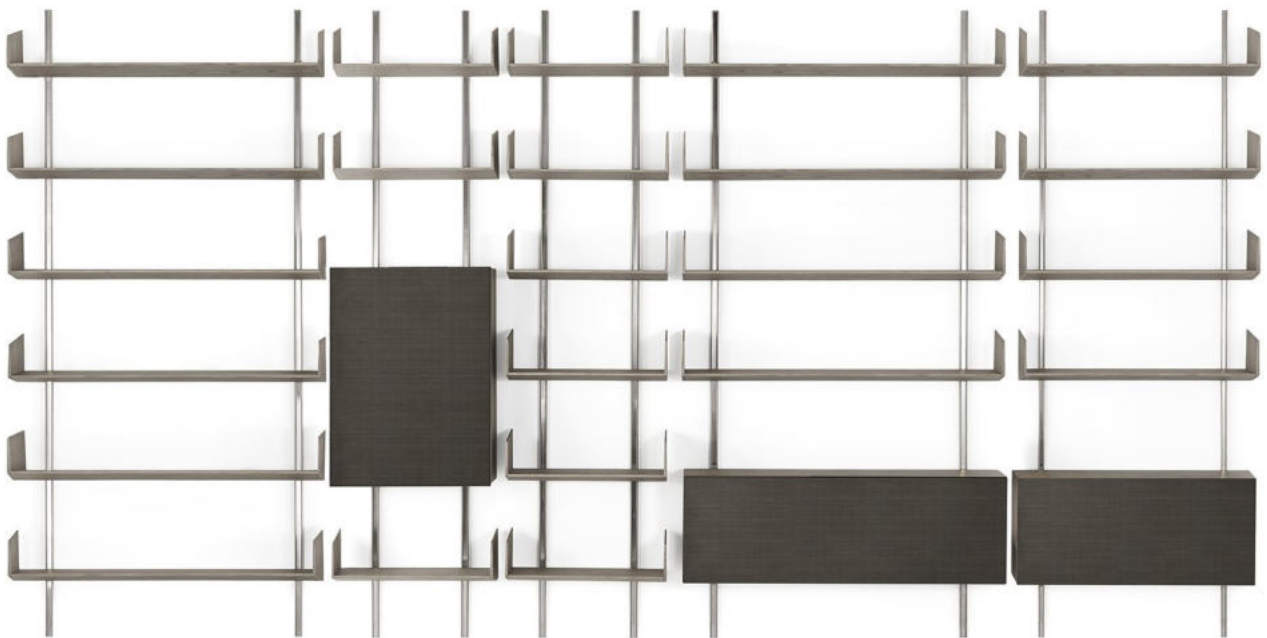

Brera

Massimo Castagna
2016

Libreria con montanti verticali in ottone nichelato satinato. Ripiani in frassino tinto creta oppure tinto nero poro aperto. Contenitori ad anta o ribalta, con frontali in cristallo temperato decorato a mano, nella finitura Decò o Craquelé. Disponibile anche con frontali in cristallo retroverniciato nei colori del campionario, nella versione brillante o satinata. Su richiesta con pannello in frassino tinto creta o nero poro aperto per posizionamento tv. Il pannello è retro illuminato a LED (30 Watt) con accensione a telecomando.

Dimensioni / Sizes
Cm (L x P x H)

60 x 25 x 164
80 x 25 x 164
120 x 25 x 164
160 x 35 x 164
60 x 25 x 240
80 x 25 x 240
120 x 25 x 240
160 x 35 x 240

Metallo / Metal

*Ottone
nichelato
satinato
Satin nickel-
plated brass*

Legno / Wood

*Nero poro
aperto (Layer)
Black open pore
(Layer)*

*Frassino tinto
creta
Clay stained
ash*

Cristallo / Glass

*Bianco
brillante
Bright white*

*Bianco satinato
Satin white*

*Cemento
brillante
Bright cement*