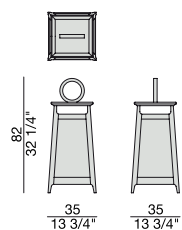

Lampada da terra in massello di noce canaletta e cristallo trasparente. Base con illuminazione a LED 3000° K.

Floor lamp in solid canaletta walnut and clear glass. Base with LED 3000° K lighting.

Stehlampe aus massivem Nussbaum Canaletta und Klarglas. Gestell mit LED 3000° K Beleuchtung.

Lampadaire en noyer canaletta massif et verre transparent. Piètement avec éclairage en LED 3000° K.

Lámpara de pie en nogal canaletta macizo y cristal transparente. Base con iluminación LED 3000° K.