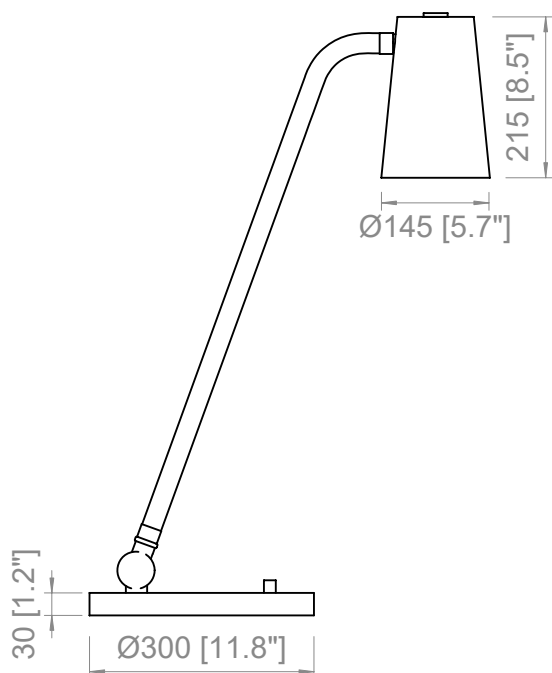

1 X E27
Lampadine LED
LED light bulb

 Up Desk, Desk XL & FL

USA / CABLE - SWITCH

AP
Rotary switch on the base

Black cable
DESK / DESK XL
Rotary switch on the base
L: 78.7"

FL
On-Off switch
L: 11.8" + 78.7"

PRODOTTO / PRODUCT

PESO / WEIGHT
0,5 kg / 1.1 lbs

BOX 1

L: 27 cm / 10.6"
W: 22 cm / 8.6"
H: 25 cm / 9.8"

PESO / WEIGHT
1 kg / 2.2 lbs

PRODOTTO / PRODUCT

PESO / WEIGHT
5 kg / 11 lbs

BOX 1

L: 57 cm / 22.4"
W: 25 cm / 9.8"
H: 59 cm / 23.2"

PESO / WEIGHT
6 kg / 13.2 lbs

PRODOTTO / PRODUCT

PESO / WEIGHT
13 kg / 28.6 lbs

BOX 1

L: 65 cm / 25.6"
W: 65 cm / 25.6"
H: 85 cm / 33.4"

PESO / WEIGHT
15 kg / 33 lbs

**PRODOTTO / PRODUCT**

PESO / WEIGHT
22 kg / 48.5 lbs

BOX 1

L: 37 cm / 14.5"
W: 17 cm / 6.7"
H: 221 cm / 87"

PESO / WEIGHT
10 kg / 22 lbs

BOX 2

L: 52 cm / 20.4"
W: 52 cm / 20.4"
H: 16 cm / 6.3"

PESO / WEIGHT
14 kg / 30.8 lbs