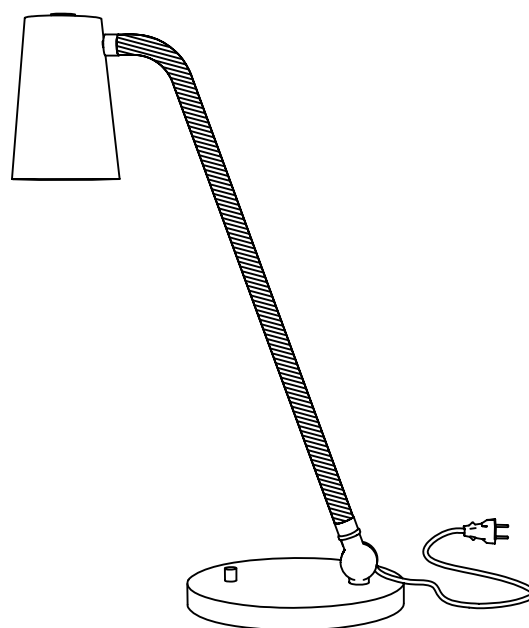

UP

Massimiliano Raggi

UP è una collezione di lampade caratterizzata dall'abbinamento del metallo nelle finiture bronzo satinato e cromo con la seta intrecciata con cui sono rivestiti gli steli (negli abbinamenti disponibili). L'interno della testa orientabile a forma di tronco di cono è rivestito con una pellicola dorata per dare un tocco di stile, per scaldare il fascio di luce emesso dalla lampadina Led. Particolarmente versatile data la possibilità di angolazione dello snodo e dal fatto che l'interruttore rotativo è a bordo.

1 X E27
Lampadine LED
LED light bulb

 Up Desk, Desk XL & FL

USA / CABLE - SWITCH

AP
Rotary switch on the base

Black cable
DESK / DESK XL
Rotary switch on the base
L: 78.7"

FL
On-Off switch
L: 11.8" + 78.7"

PRODOTTO / PRODUCT

PESO / WEIGHT
0,5 kg / 1.1 lbs

BOX 1

L: 27 cm / 10.6"
W: 22 cm / 8.6"
H: 25 cm / 9.8"

PESO / WEIGHT
1 kg / 2.2 lbs

PRODOTTO / PRODUCT

PESO / WEIGHT
5 kg / 11 lbs

BOX 1

L: 57 cm / 22.4"
W: 25 cm / 9.8"
H: 59 cm / 23.2"

PESO / WEIGHT
6 kg / 13.2 lbs

PRODOTTO / PRODUCT

PESO / WEIGHT
13 kg / 28.6 lbs

BOX 1

L: 65 cm / 25.6"
W: 65 cm / 25.6"
H: 85 cm / 33.4"

PESO / WEIGHT
15 kg / 33 lbs