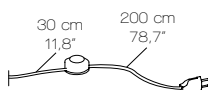

CAVO - INTERRUTTORE / CABLE - SWITCH

AP
Interruttore rotativo sulla base
Rotary switch on the base

Tessuto nero
Black fabric
DESK / DESK XL
Interruttore rotativo sulla base
Rotary switch on the base
L: 200 cm
L: 78,7"

FL
Interruttore On-Off
On-Off switch
L: 30 + 200 cm
L: 11,8" + 78,7"

FRONTE LUMINOSA / LIGHT SOURCE

E27 LED
Utilizzabili lampadine LED fino alla massima potenza disponibile sul mercato
You can use LED light bulbs of the highest available wattage

DIMMERABLE / DIMMABLE

FL
Disponibile versione con dimmer per LED su cavo compatibile solo con lampadine LED dimmerabili
Available, on demand, dimmer switch on the cable (to use dimmable LED light bulbs only)

1 X E27
Lampadine LED
LED light bulb

Up Desk, Desk XL & FL

USA / CABLE - SWITCH

AP
Rotary switch on the base

Black cable
DESK / DESK XL
Rotary switch on the base
L: 78.7"

FL
On-Off switch
L: 11.8" + 78.7"