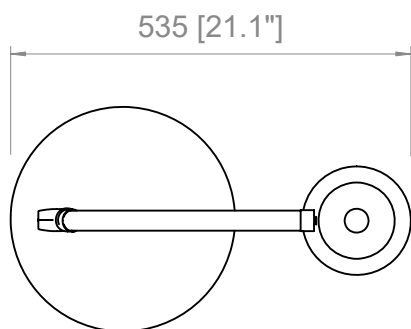

PRODOTTO / PRODUCT

PESO / WEIGHT
0,5 kg / 1.1 lbs

BOX 1

L: 27 cm / 10.6"
W: 22 cm / 8.6"
H: 25 cm / 9.8"

PESO / WEIGHT
1 kg / 2.2 lbs

PRODOTTO / PRODUCT

PESO / WEIGHT
5 kg / 11 lbs

BOX 1

L: 57 cm / 22.4"
W: 25 cm / 9.8"
H: 59 cm / 23.2"

PESO / WEIGHT
6 kg / 13.2 lbs

PRODOTTO / PRODUCT

PESO / WEIGHT
13 kg / 28.6 lbs

BOX 1

L: 65 cm / 25.6"
W: 65 cm / 25.6"
H: 85 cm / 33.4"

PESO / WEIGHT
15 kg / 33 lbs

**PRODOTTO / PRODUCT**

PESO / WEIGHT
22 kg / 48.5 lbs

BOX 1

L: 37 cm / 14.5"
W: 17 cm / 6.7"
H: 221 cm / 87"

PESO / WEIGHT
10 kg / 22 lbs

BOX 2

L: 52 cm / 20.4"
W: 52 cm / 20.4"
H: 16 cm / 6.3"

PESO / WEIGHT
14 kg / 30.8 lbs