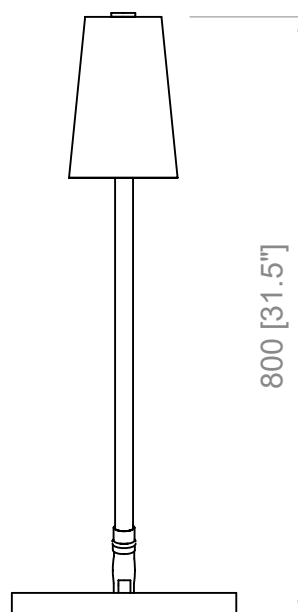

1 X E27
Lampadine LED
LED light bulb

 Up Desk, Desk XL & FL

USA / CABLE - SWITCH

AP
Rotary switch on the base

Black cable
DESK / DESK XL
Rotary switch on the base
L: 78.7"

FL
On-Off switch
L: 11.8" + 78.7"

PRODOTTO / PRODUCT

PESO / WEIGHT
0,5 kg / 1.1 lbs

BOX 1

L: 27 cm / 10.6"
W: 22 cm / 8.6"
H: 25 cm / 9.8"

PESO / WEIGHT
1 kg / 2.2 lbs

PRODOTTO / PRODUCT

PESO / WEIGHT
5 kg / 11 lbs

BOX 1

L: 57 cm / 22.4"
W: 25 cm / 9.8"
H: 59 cm / 23.2"

PESO / WEIGHT
6 kg / 13.2 lbs

PRODOTTO / PRODUCT

PESO / WEIGHT
13 kg / 28.6 lbs

BOX 1

L: 65 cm / 25.6"
W: 65 cm / 25.6"
H: 85 cm / 33.4"

PESO / WEIGHT
15 kg / 33 lbs

**PRODOTTO / PRODUCT**

PESO / WEIGHT
22 kg / 48.5 lbs

BOX 1

L: 37 cm / 14.5"
W: 17 cm / 6.7"
H: 221 cm / 87"

PESO / WEIGHT
10 kg / 22 lbs

BOX 2

L: 52 cm / 20.4"
W: 52 cm / 20.4"
H: 16 cm / 6.3"

PESO / WEIGHT
14 kg / 30.8 lbs