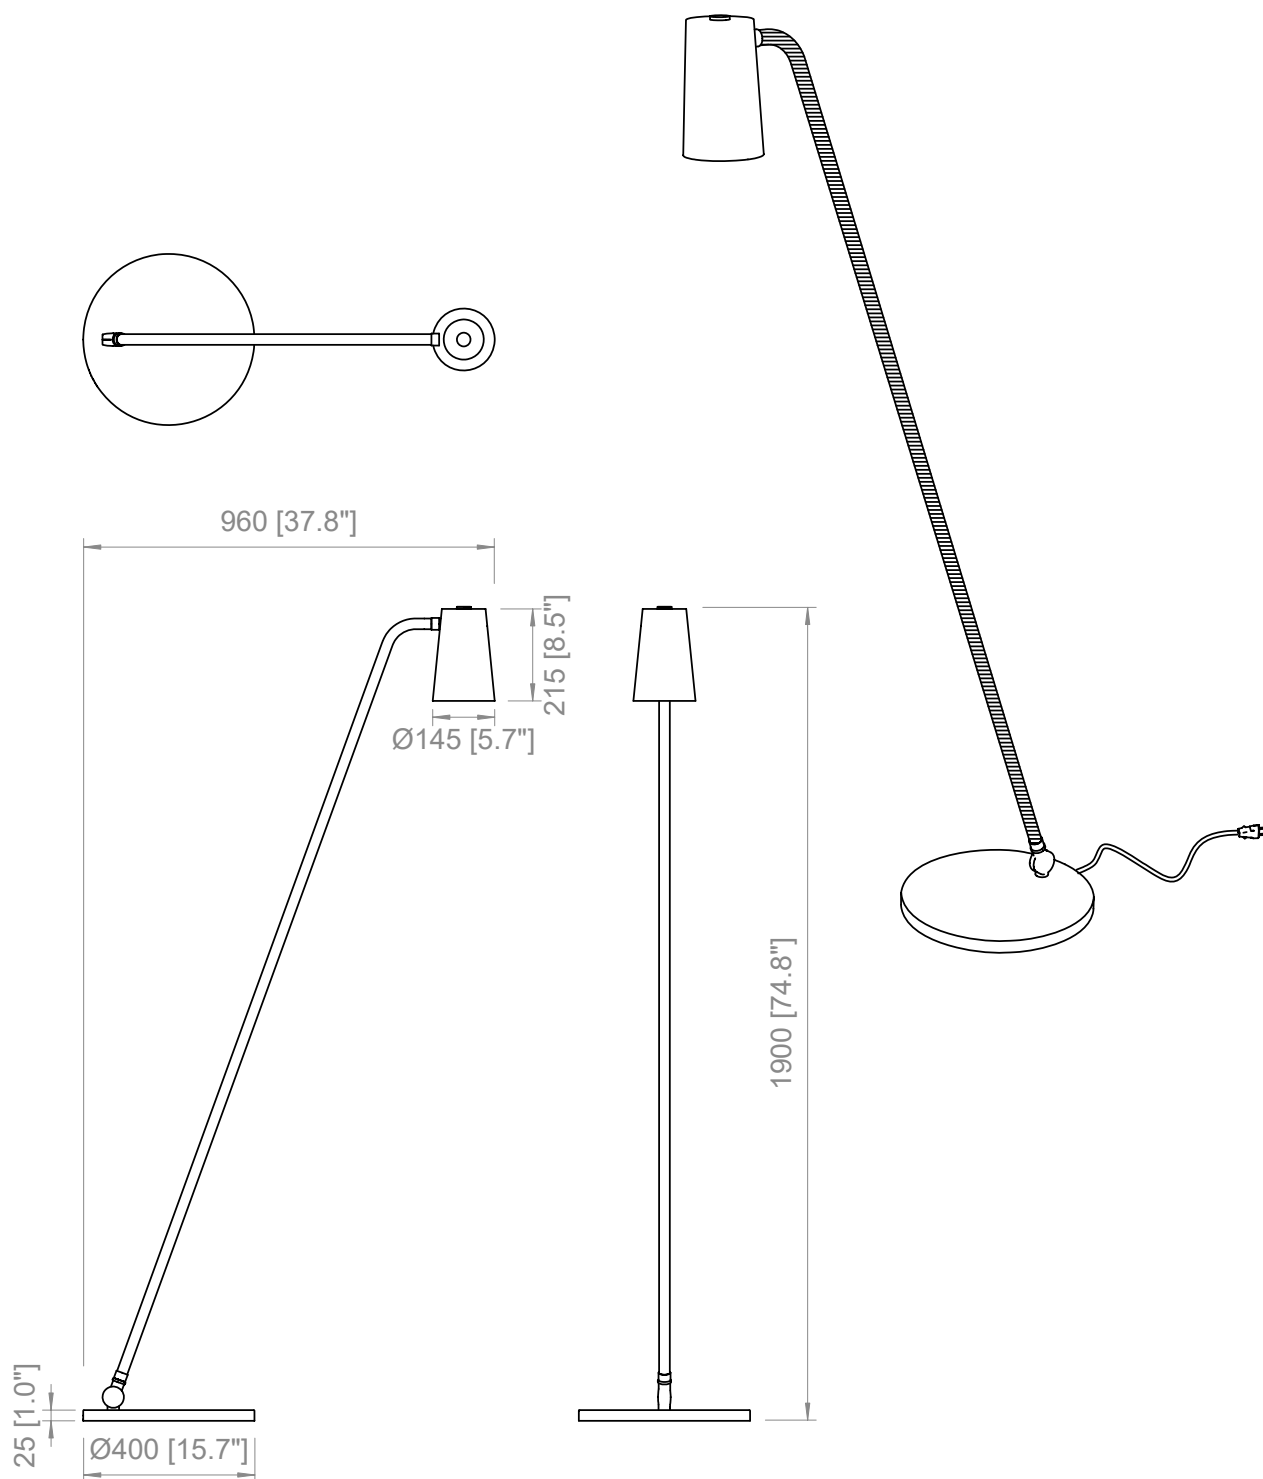

L: 57 cm / 22.4"
W: 25 cm / 9.8"
H: 59 cm / 23.2"

PESO / WEIGHT
6 kg / 13.2 lbs

PRODOTTO / PRODUCT

PESO / WEIGHT
13 kg / 28.6 lbs

BOX 1

L: 65 cm / 25.6"
W: 65 cm / 25.6"
H: 85 cm / 33.4"

PESO / WEIGHT
15 kg / 33 lbs

**PRODOTTO / PRODUCT**

PESO / WEIGHT
22 kg / 48.5 lbs

BOX 1

L: 37 cm / 14.5"
W: 17 cm / 6.7"
H: 221 cm / 87"

PESO / WEIGHT
10 kg / 22 lbs

BOX 2

L: 52 cm / 20.4"
W: 52 cm / 20.4"
H: 16 cm / 6.3"

PESO / WEIGHT
14 kg / 30.8 lbs