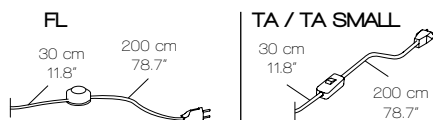

**PASSAMANERIA OPZIONALE QUATTRO BORDI  
OPTIONAL FOUR-BORDER TRIM**

Nero  
Black

**CAVO - INTERRUPTORE / CABLE - SWITCH**

Tessuto nero  
Black fabric

**TA / TA SMALL / FL**  
Interruttore On-Off

On-Off switch  
L: 30 + 200 cm  
L: 11.8" + 78.7"

**USA / CABLE - SWITCH**

Black cable

**TA / TA SMALL / FL**

On-Off switch  
L: 11.8" + 78.7"

**FORTE LUMINOSA / LIGHT SOURCE**

E27 LED  
Utilizzabili lampadine LED fino alla massima potenza disponibile sul mercato

PESO / WEIGHT  
2 kg / 4.4 lbs

**BOX 2**

L: 29 cm / 11.4"  
W: 27 cm / 10.6"  
H: 29 cm / 11.4"

PESO / WEIGHT  
0,5 kg / 1.1 lbs

**PRODOTTO / PRODUCT**

PESO / WEIGHT  
1,5 kg / 3.3 lbs

**BOX 1**

L: 27 cm / 10.6"  
W: 27 cm / 10.6"  
H: 29 cm / 11.4"