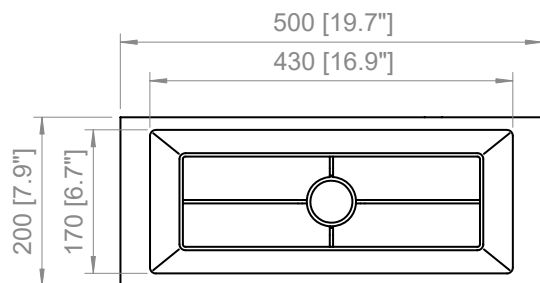

**DIMMABLE**

Available, on demand, dimmer switch on the cable (to use dimmable LED light bulbs only)

**PRODOTTO / PRODUCT**

PESO / WEIGHT  
1,5 kg / 3.3 lbs

**BOX 1**

L: 27 cm / 10.6"  
W: 27 cm / 10.6"  
H: 29 cm / 11.4"

PESO / WEIGHT  
2 kg / 4.4 lbs

**BOX 2**

L: 29 cm / 11.4"  
W: 27 cm / 10.6"  
H: 29 cm / 11.4"

PESO / WEIGHT  
0,5 kg / 1.1 lbs

**PRODOTTO / PRODUCT**

PESO / WEIGHT  
1,5 kg / 3.3 lbs

**BOX 1**

L: 27 cm / 10.6"  
W: 27 cm / 10.6"  
H: 29 cm / 11.4"