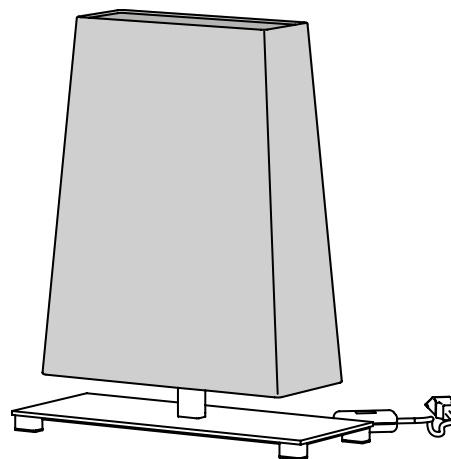

**DIMMABLE**

Available, on demand, dimmer switch on the cable (to use dimmable LED light bulbs only)

**PRODOTTO / PRODUCT**

PESO / WEIGHT  
1,5 kg / 3.3 lbs

**BOX 1**

L: 27 cm / 10.6"  
W: 27 cm / 10.6"  
H: 29 cm / 11.4"

PESO / WEIGHT  
2 kg / 4.4 lbs

**BOX 2**

L: 29 cm / 11.4"  
W: 27 cm / 10.6"  
H: 29 cm / 11.4"

PESO / WEIGHT  
0,5 kg / 1.1 lbs

**PRODOTTO / PRODUCT**

PESO / WEIGHT  
1,5 kg / 3.3 lbs

**BOX 1**

L: 27 cm / 10.6"  
W: 27 cm / 10.6"  
H: 29 cm / 11.4"