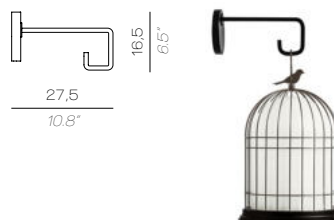

Gancio da parete
Hook for wall