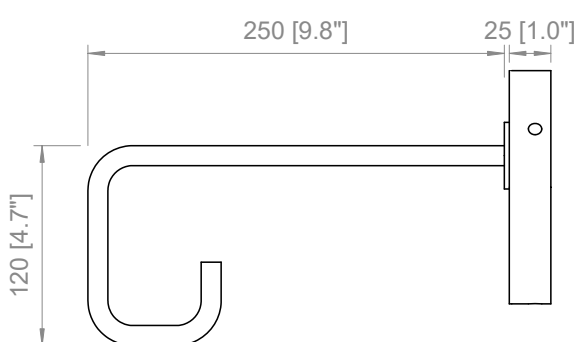

PRODOTTO / PRODUCT

PESO / WEIGHT
2 kg / 4.4 lbs

BOX 1

L: 23 cm / 9"
W: 37 cm / 14.5"
H: 23 cm / 9"

PESO / WEIGHT
3 kg / 6.6 lbs