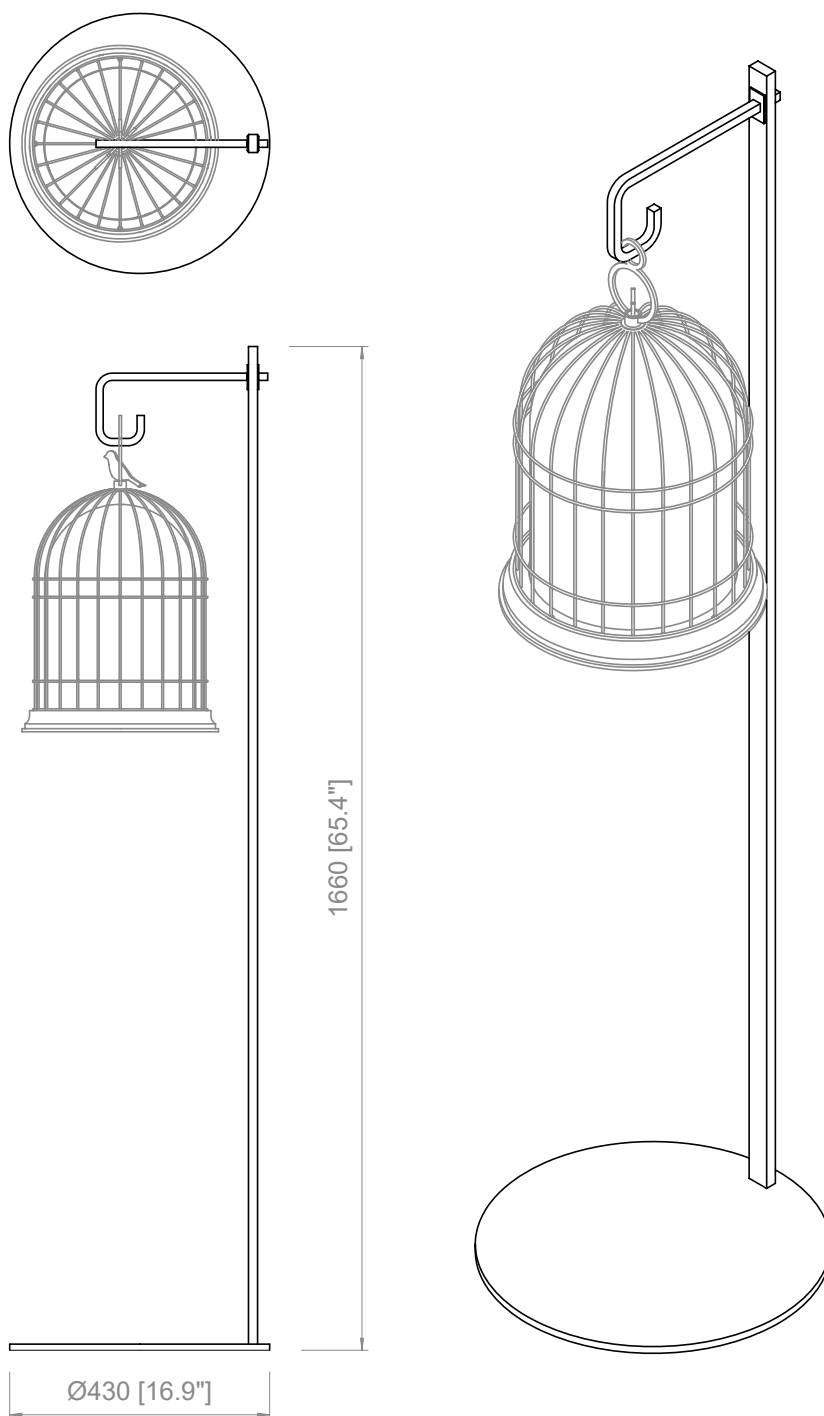

# FREEDOM

Massimiliano Raggi

FREEDOM

Freedom riproduce la forma di una gabbietta. "Freedom" in inglese significa libertà e il suo segno di riconoscimento è costituito da un uccellino metallico posto grazie ad una calamita al di fuori della gabbietta stessa, proprio ad indicare la libertà da ogni costrizione. Lampada da esterno IP65, è disponibile nella versione cablata o a batteria. Completa l'offerta una serie di accessori laccati neri che ampliano le possibilità di utilizzo della lampada Freedom.

**FREEDOM BATTERY**  
1 X 3W  
Lumen: 400  
2.700 K; CRI: >90

PRODOTTO / PRODUCT

PESO / WEIGHT  
4 kg / 8.8 lbs

BOX 1

L: 40 cm / 15.8"  
W: 40 cm / 15.8"  
H: 60 cm / 23.6"

PESO / WEIGHT  
5 kg / 11 lbs

PRODOTTO / PRODUCT

PESO / WEIGHT  
4 kg / 8.8 lbs

BOX 1

L: 40 cm / 15.8"  
W: 40 cm / 15.8"  
H: 60 cm / 23.6"

PESO / WEIGHT  
5 kg / 11 lbs

PRODOTTO / PRODUCT

PESO / WEIGHT  
1 kg / 2.2 lbs

BOX 1

L: 27 cm / 10.6"  
W: 27 cm / 10.6"  
H: 29 cm / 11.4"

PESO / WEIGHT  
1,5 kg / 3.3 lbs

**PRODOTTO / PRODUCT**

PESO / WEIGHT  
14 kg / 30.8 lbs

**BOX 1**

L: 44 cm / 17.3"  
W: 23 cm / 9"  
H: 165 cm / 64.9"

PESO / WEIGHT  
6 kg / 13.2 lbs

**BOX 2**

L: 43 cm / 16.9"  
W: 43 cm / 16.9"  
H: 17 cm / 6.7"