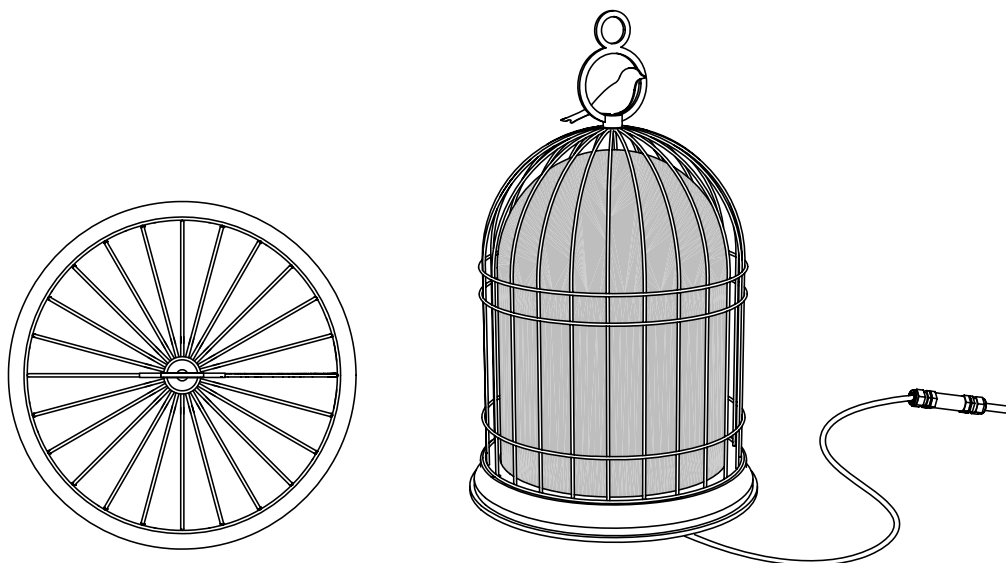

# FREEDOM

Massimiliano Raggi

FREEDOM

Freedom riproduce la forma di una gabbietta. "Freedom" in inglese significa libertà e il suo segno di riconoscimento è costituito da un uccellino metallico posto grazie ad una calamita al di fuori della gabbietta stessa, proprio ad indicare la libertà da ogni costrizione. Lampada da esterno IP65, è disponibile nella versione cablata o a batteria. Completa l'offerta una serie di accessori laccati neri che ampliano le possibilità di utilizzo della lampada Freedom.

*Freedom reproduces the shape of a cage. Its sign of recognition consists of a metallic bird placed outside the cage with a magnet, in order to symbolize freedom from any constraint. An IP65 outdoor lamp, it is available in the wired or battery version. The offer is completed by a series of black lacquered accessories which expand the possibilities of using the lamp.*

*WIRED version*

E27 T8 Tubular LED  
IP65  
You can use LED light bulbs of  
the highest available wattage

H max. 14,5 cm / 5.7"

**FREEDOM**  
1 X E26 T8  
Tubular LED bulb

*BATTERY version*

Custom LED  
IP65  
Autonomy: 6/8 hours  
Lifestyle cycles: 600  
Charging time: about 4 hours  
Supplied with battery charger

**FREEDOM BATTERY**  
1 X 3W  
Lumen: 400  
2.700 K; CRI: >90

PRODOTTO / PRODUCT

PESO / WEIGHT  
4 kg / 8.8 lbs

BOX 1

L: 40 cm / 15.8"  
W: 40 cm / 15.8"  
H: 60 cm / 23.6"

PESO / WEIGHT  
5 kg / 11 lbs

PRODOTTO / PRODUCT