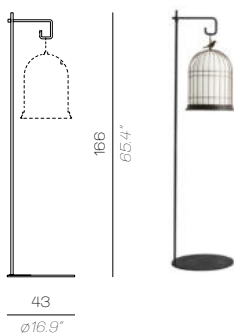

Gancio per piantana
Hook for floor