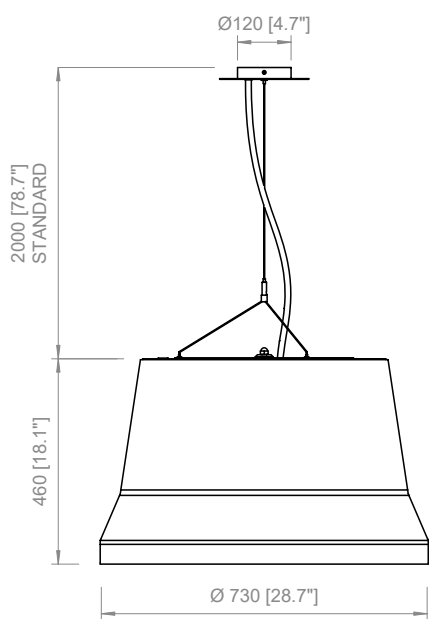

On-Off switch
L: 11.8" + 78.7"

**USA / LIGHT SOURCE**

E26 LED

FL / SO

3 X E26
LED light bulbs

TA MEDIUM / TA LARGE

1 X E26
LED light bulbs

DIMMABLE**TA**

Available, on demand, dimmer switch on the cable (to use dimmable LED light bulbs only)

PRODOTTO / PRODUCT

PESO / WEIGHT
9 kg / 19.8 lbs

BOX 1

L: 52 cm / 20.5"
W: 52 cm / 20.5"
H: 32 cm / 12.6"

PESO / WEIGHT
4 kg / 8.8 lbs

BOX 2

L: 83 cm / 32.7"
W: 83 cm / 32.7"
H: 52 cm / 20.5"

PESO / WEIGHT
8,5 kg / 18.7 lbs

**PRODOTTO / PRODUCT**

PESO / WEIGHT
17,5 kg / 38.5 lbs

BOX 1

L: 22 cm / 8.6"
W: 22 cm / 8.6"
H: 192 cm / 75.6"

PESO / WEIGHT
5 kg / 11 lbs

BOX 2

L: 65 cm / 25.6"
W: 65 cm / 25.6"
H: 82 cm / 32.3"

PESO / WEIGHT
6,5 kg / 14.3 lbs

BOX 3

L: 25 cm / 9.8"
W: 25 cm / 9.8"
H: 20 cm / 7.8"

PESO / WEIGHT
1 kg / 2.2 lbs

BOX 4

L: 55 cm / 21.6"
W: 55 cm / 21.6"
H: 12 cm / 4.7"