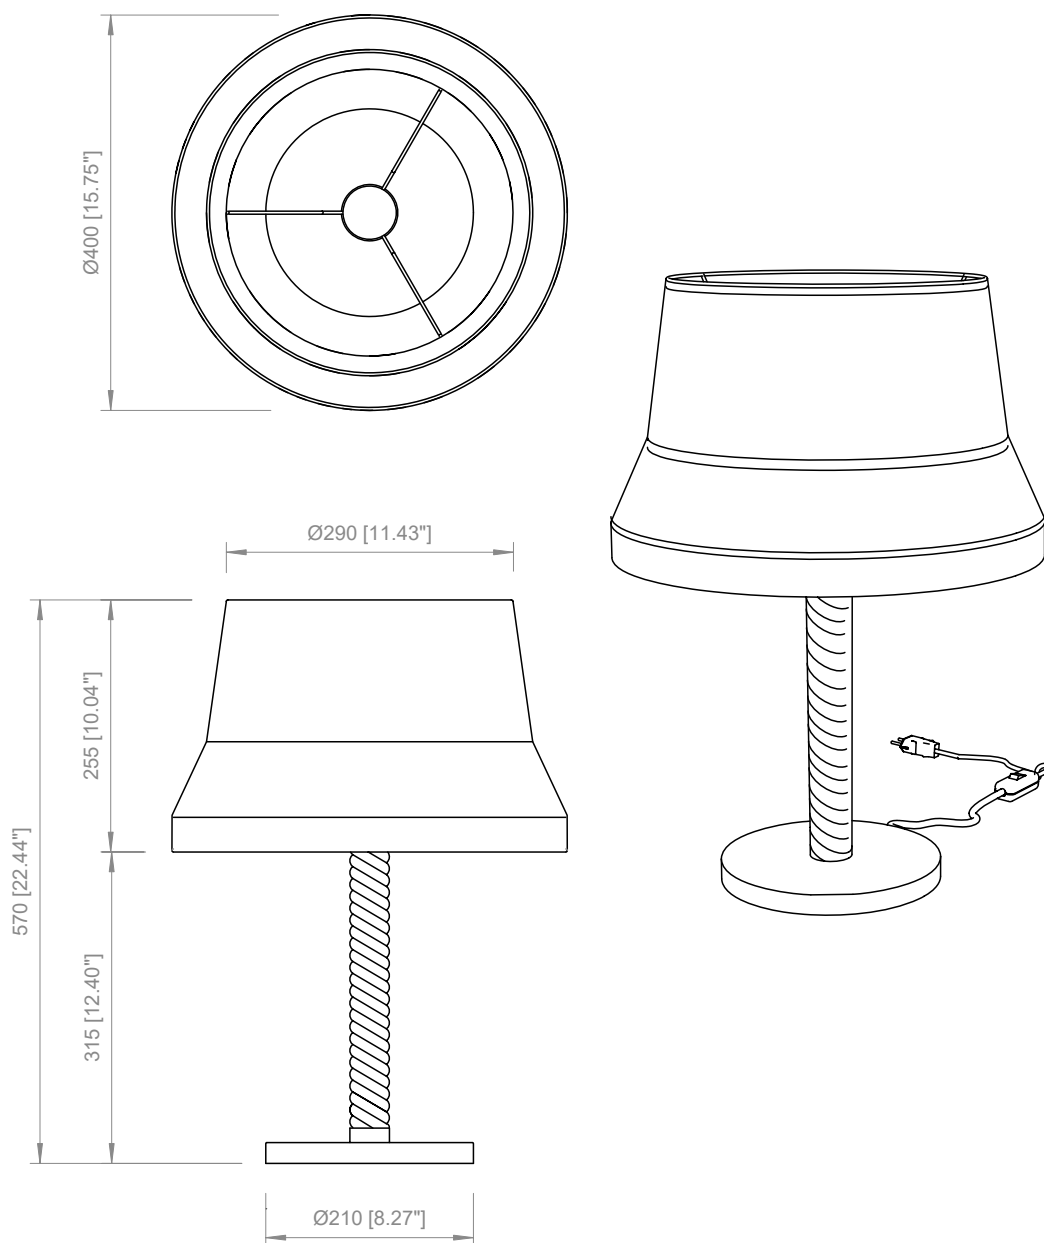

On-Off switch
L: 11.8" + 78.7"

**USA / LIGHT SOURCE**

E26 LED

FL / SO

3 X E26
LED light bulbs

TA MEDIUM / TA LARGE

1 X E26
LED light bulbs

DIMMABLE**TA**

BOX 2

L: 83 cm / 32.7"
W: 83 cm / 32.7"
H: 52 cm / 20.5"

PESO / WEIGHT
8,5 kg / 18.7 lbs

**PRODOTTO / PRODUCT**

PESO / WEIGHT
17,5 kg / 38.5 lbs

BOX 1

L: 22 cm / 8.6"
W: 22 cm / 8.6"
H: 192 cm / 75.6"

PESO / WEIGHT
5 kg / 11 lbs

BOX 2

L: 65 cm / 25.6"
W: 65 cm / 25.6"
H: 82 cm / 32.3"

PESO / WEIGHT
6,5 kg / 14.3 lbs

BOX 3

L: 25 cm / 9.8"
W: 25 cm / 9.8"
H: 20 cm / 7.8"

PESO / WEIGHT
1 kg / 2.2 lbs

BOX 4

L: 55 cm / 21.6"
W: 55 cm / 21.6"
H: 12 cm / 4.7"

PESO / WEIGHT
12 kg / 26.4 lbs

PRODOTTO / PRODUCT

PESO / WEIGHT
2 kg / 4.4 lbs

BOX 1

L: 35 cm / 13.8"
W: 32 cm / 12.6"
H: 55 cm / 21.6"

PESO / WEIGHT
2,5 kg / 5.5 lbs

BOX 2

L: 43 cm / 17"
W: 43 cm / 17"
H: 31 cm / 12.2"