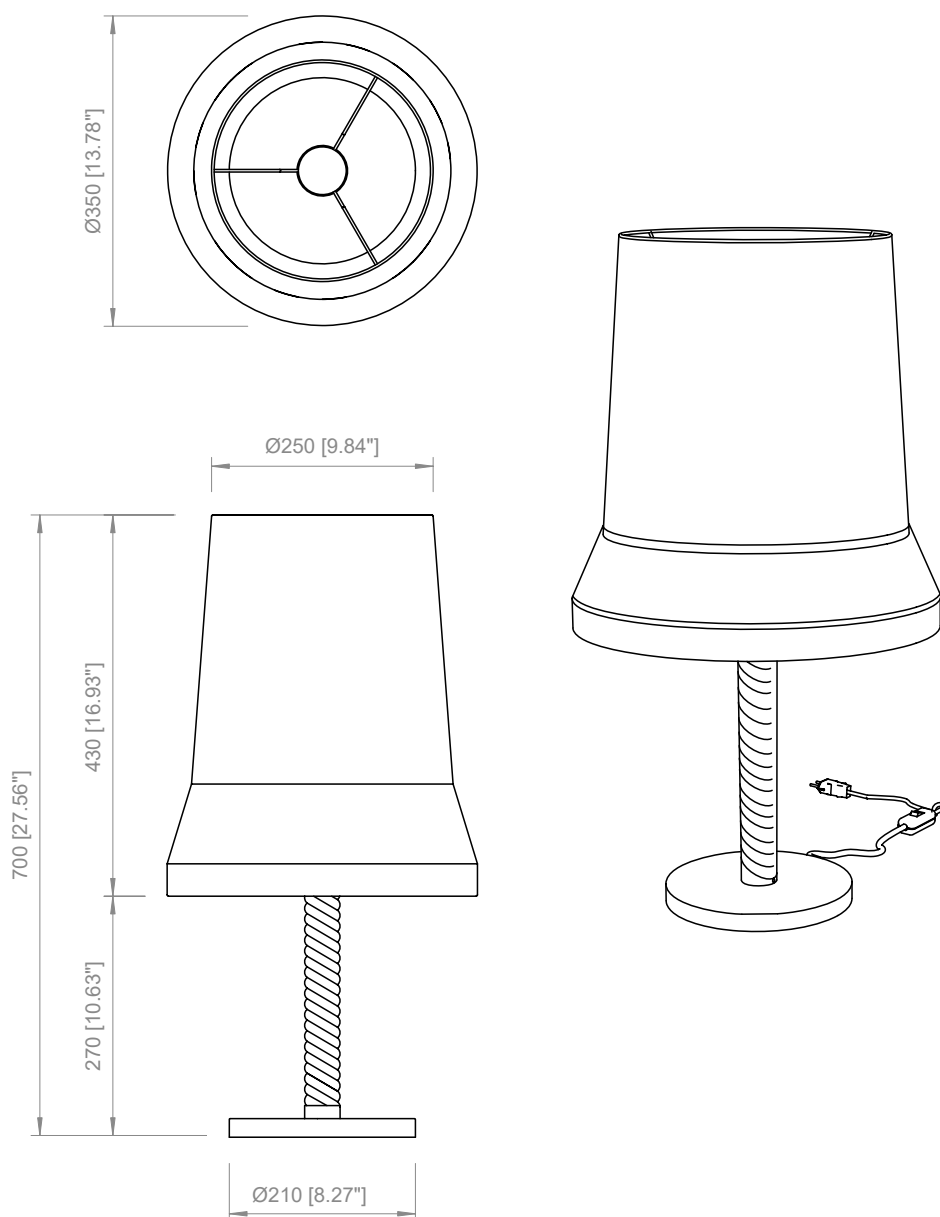

On-Off switch
L: 11.8" + 78.7"

**USA / LIGHT SOURCE**

E26 LED

FL / SO

3 X E26
LED light bulbs

TA MEDIUM / TA LARGE

1 X E26
LED light bulbs

DIMMABLE**TA**

BOX 2

L: 65 cm / 25.6"
W: 65 cm / 25.6"
H: 82 cm / 32.3"

PESO / WEIGHT
6,5 kg / 14.3 lbs

BOX 3

L: 25 cm / 9.8"
W: 25 cm / 9.8"
H: 20 cm / 7.8"

PESO / WEIGHT
1 kg / 2.2 lbs

BOX 4

L: 55 cm / 21.6"
W: 55 cm / 21.6"
H: 12 cm / 4.7"

PESO / WEIGHT
12 kg / 26.4 lbs

PRODOTTO / PRODUCT

PESO / WEIGHT
2 kg / 4.4 lbs

BOX 1

L: 35 cm / 13.8"
W: 32 cm / 12.6"
H: 55 cm / 21.6"

PESO / WEIGHT
2,5 kg / 5.5 lbs

BOX 2

L: 43 cm / 17"
W: 43 cm / 17"
H: 31 cm / 12.2"

PESO / WEIGHT
2,5 kg / 5.5 lbs

PRODOTTO / PRODUCT

PESO / WEIGHT
2 kg / 4.4 lbs

BOX 1

L: 35 cm / 13.8"
W: 32 cm / 12.6"
H: 55 cm / 21.6"

PESO / WEIGHT
2,5 kg / 5.5 lbs

BOX 2

L: 43 cm / 17"
W: 43 cm / 17"
H: 31 cm / 12.2"