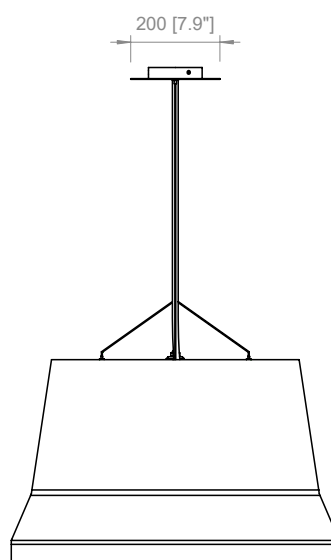

On-Off switch
L: 11.8" + 78.7"

**USA / LIGHT SOURCE**

E26 LED

FL / SO

3 X E26
LED light bulbs

TA MEDIUM / TA LARGE

1 X E26
LED light bulbs

DIMMABLE**TA**

Available, on demand, dimmer switch on the cable (to use dimmable LED light bulbs only)

PRODOTTO / PRODUCT

PESO / WEIGHT
9 kg / 19.8 lbs

BOX 1

L: 52 cm / 20.5"
W: 52 cm / 20.5"
H: 32 cm / 12.6"

PESO / WEIGHT
4 kg / 8.8 lbs

BOX 2

L: 83 cm / 32.7"
W: 83 cm / 32.7"
H: 52 cm / 20.5"

PESO / WEIGHT
8,5 kg / 18.7 lbs

**PRODOTTO / PRODUCT**

PESO / WEIGHT
17,5 kg / 38.5 lbs

BOX 1

L: 22 cm / 8.6"
W: 22 cm / 8.6"
H: 192 cm / 75.6"

PESO / WEIGHT
5 kg / 11 lbs

BOX 2

L: 65 cm / 25.6"
W: 65 cm / 25.6"
H: 82 cm / 32.3"

PESO / WEIGHT
6,5 kg / 14.3 lbs

BOX 3

L: 25 cm / 9.8"
W: 25 cm / 9.8"
H: 20 cm / 7.8"

PESO / WEIGHT
1 kg / 2.2 lbs

BOX 4

L: 55 cm / 21.6"
W: 55 cm / 21.6"
H: 12 cm / 4.7"