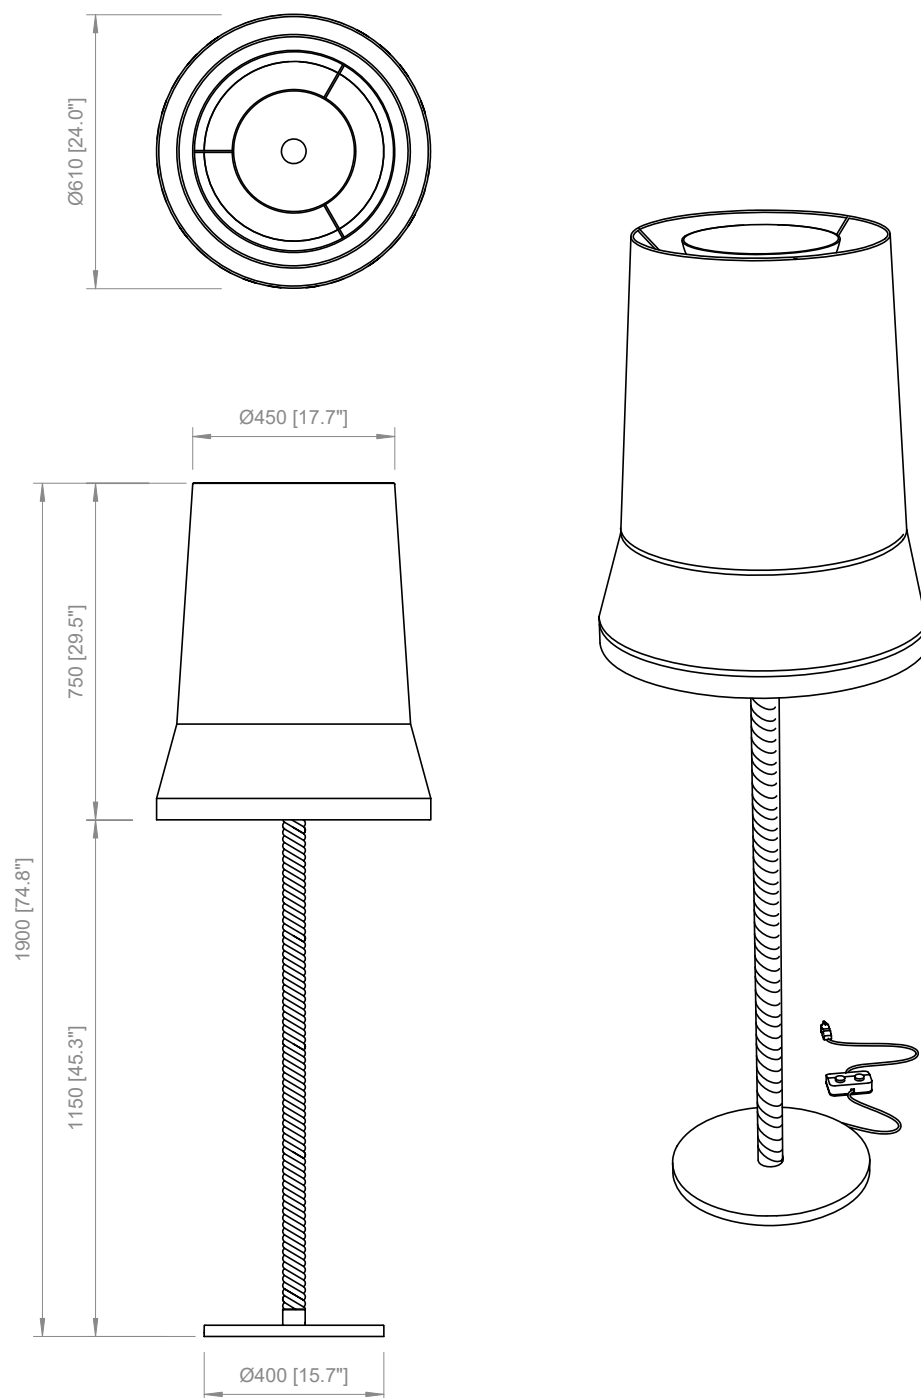

On-Off switch
L: 11.8" + 78.7"

**USA / LIGHT SOURCE**

E26 LED

FL / SO

3 X E26
LED light bulbs

TA MEDIUM / TA LARGE

1 X E26
LED light bulbs

DIMMABLE**TA**

Available, on demand, dimmer switch on the cable (to use dimmable LED light bulbs only)

PRODOTTO / PRODUCT

PESO / WEIGHT
9 kg / 19.8 lbs

BOX 1

L: 52 cm / 20.5"
W: 52 cm / 20.5"
H: 32 cm / 12.6"

PESO / WEIGHT
4 kg / 8.8 lbs

BOX 2

L: 83 cm / 32.7"
W: 83 cm / 32.7"
H: 52 cm / 20.5"

PESO / WEIGHT
8,5 kg / 18.7 lbs

**PRODOTTO / PRODUCT**

PESO / WEIGHT
17,5 kg / 38.5 lbs

BOX 1

L: 22 cm / 8.6"
W: 22 cm / 8.6"
H: 192 cm / 75.6"

PESO / WEIGHT
5 kg / 11 lbs

BOX 2

L: 65 cm / 25.6"
W: 65 cm / 25.6"
H: 82 cm / 32.3"

PESO / WEIGHT
6,5 kg / 14.3 lbs

BOX 3

L: 25 cm / 9.8"
W: 25 cm / 9.8"
H: 20 cm / 7.8"

PESO / WEIGHT
1 kg / 2.2 lbs

BOX 4

L: 55 cm / 21.6"
W: 55 cm / 21.6"
H: 12 cm / 4.7"