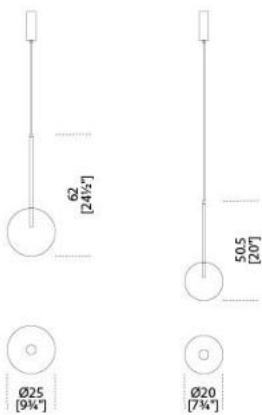


Bolle Sola

Massimo Castagna
2015

Bolle Sola

Massimo Castagna , 2015

Lampada a sospensione a luce LED non dimmerabile. Sfera in cristallo trasparente soffiato a bocca. Parti metalliche in ottone brunito a mano. L'ottone risulta naturalmente macchiato e disomogeneo.

Questa lavorazione artigianale conferisce ad ogni pezzo una particolare unicità, rendendolo esclusivo. In dotazione cavo da 4mt. Su richiesta realizzabili set da 3 e 5 lampade con un unico rosone. Lampadine (LED) incluse.

Hanging lamp with LED light (not dimmable). Transparent blown glass sphere. Metal parts in hand burnished brass. The hand burnished brass finish looks naturally spotted and irregular. Due to this craftmade processing, each product is unique and exclusive. Supplied with cable 4mt long. On request set of 3 or 5 lamps with unique canopy. Supplied with light bulbs (LED).

Dimensioni / Sizes
Cm (Ø x H)
S 20 x 50,5
L 25 x 62

Metallo / Metal

*Ottone brunito
a mano
Hand
burnished
brass*

Cristallo / Glass

*Trasparente
Transparent*
