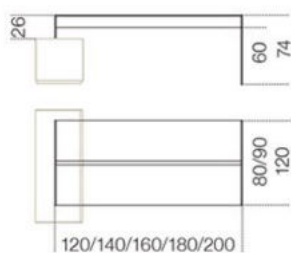

# Air Desk 1 Up

Pinuccio Borgonovo , 2011

Scrivania in appoggio su sistema Air Up in cristallo trasparente o "grigio Italia" temperato 12mm. Disponibile con piano retroverniciato nei colori del campionario nella versione brillante o satinata. A richiesta piano in cristallo laminato effetto pelle. Parti metalliche in acciaio inox lucido, satinato oppure alluminio anodizzato, laccato bianco o nero goffrato. Su richiesta alluminio spazzolato a mano nei colori nero o titanio. Per consentire il passaggio dei cavi è possibile richiedere una foratura nel piano. Distanza minima dal bordo: 10 cm.

Dimensioni / Sizes  
120 x 80 x 74h cm  
140 x 80 x 74h cm  
160 x 80 x 74h cm  
180 x 90 x 74h cm  
200 x 90 x 74h cm  
120 x 120 x 74h cm  
140 x 120 x 74h cm  
160 x 120 x 74h cm  
180 x 120 x 74h cm  
200 x 120 x 74h cm