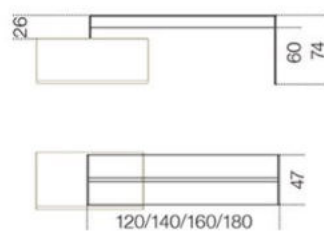

Air Desk 1 Up S