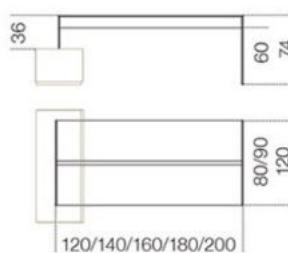

Air Desk 1 Up S