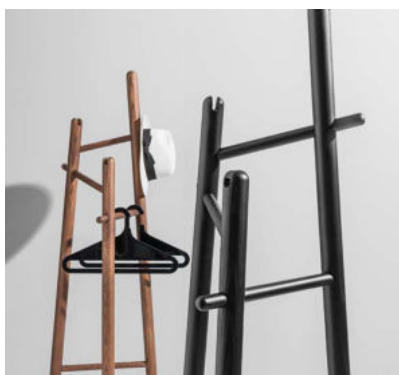

Sakti

SOVET

ITALIA

Appendiabiti con struttura in legno di frassino naturale, varie finiture.

Coat hanger with natural ash wood structure, various finishes.

Sakti coat hanger

Design by Marialaura Rossiello Irvine, Maddalena Casadei

Gallery

Models & Dimensions

Ø60

Finiture struttura / Structure finishes

Legno/Wood

FF

DF

NF