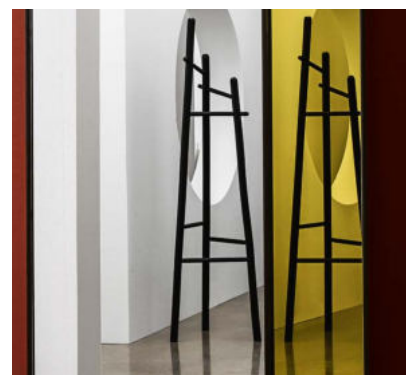

Sakti

SOVET

ITALIA

Appendiabiti con struttura in legno di frassino naturale, varie finiture.

Coat hanger with natural ash wood structure, various finishes.

Sakti coat hanger

Design by Marialaura Rossiello Irvine, Maddalena Casadei

Gallery

Models & Dimensions

Ø60

Finiture struttura / Structure finishes

Legno/Wood

FF

DF

NF