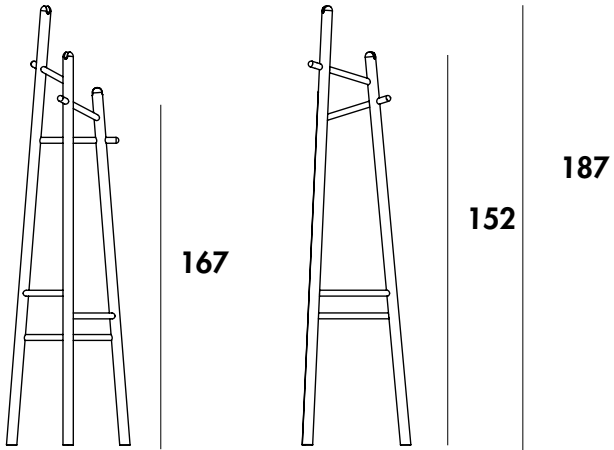

Sakti

SOVET

ITALIA

Appendiabiti con struttura in legno di frassino naturale, varie finiture.

Coat hanger with natural ash wood structure, various finishes.

Sakti coat hanger

Design by Marialaura Rossiello Irvine, Maddalena Casadei

Gallery

Models & Dimensions

Ø60

Finiture struttura / Structure finishes

Legno/Wood

FF

DF

NF