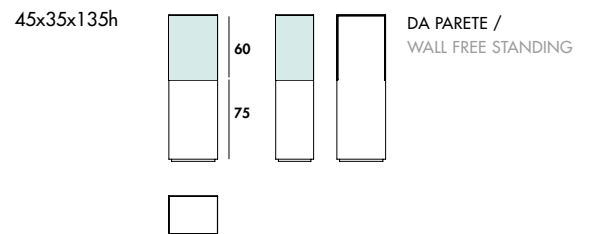

Teca con struttura in legno spessore 30 mm impiallacciato rovere nelle finiture naturale o tinto wengé. Coperchio in vetro trasparente extrachiario.

Case with oak veneered wooden structure 30 mm. th., natural or wengé finish.
Extralight clear glass top.

Models & Dimensions

Finiture teca / Case finishes

Vetro/Glass

TETE

Finiture struttura / Structure finishes

Legno/Wood

RN WG