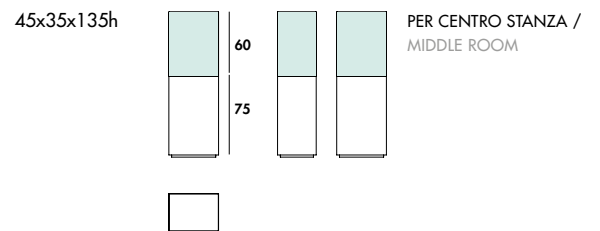

Teca con struttura in legno spessore 30 mm impiallacciato rovere nelle finiture naturale o tinto wengé. Coperchio in vetro trasparente extrachiario.

Case with oak veneered wooden structure 30 mm. th., natural or wengé finish.
Extralight clear glass top.

Models & Dimensions

Finiture teca / Case finishes

Vetro/Glass

TETE

Finiture struttura / Structure finishes

Legno/Wood

RN WG