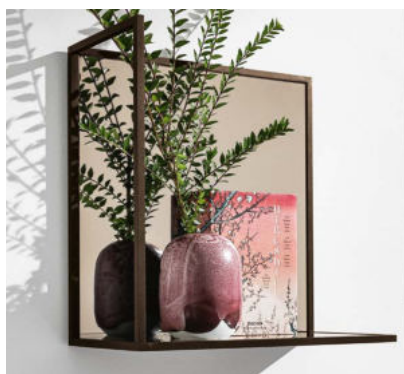

Helia

SOVET

ITALIA

Helia

Design by Gianluigi Landoni

La struttura ricercata e minimale di Helia è impreziosita dalle mensole in specchio bronzo o fumé per donare un fascino esclusivo agli interni. Le due dimensioni e le diverse profondità permettono vari utilizzi e accostamenti.

The refined and minimal structure of Helia is enhanced by the shelves in bronzed or smoked mirror to give an exclusive charm to the interiors. The two sizes and the different widths allow different uses and combinations.

Gallery

Teca con struttura in metallo laccato nelle finiture brunito, caffè o nero.
Ripiano e schiena in specchio fumé o bronzo.

Display case/shelf with structure in lacquered metal, mocha, black or
burnished finish. Shelf and back available in smoked or bronzed mirror.

Models & Dimensions

40x20x40h
60x30x30h

Finiture specchi / Mirror finishes

Specchio/Mirror

SFSP

SBSP

Finiture struttura / Structure finishes

Metallo laccato/Lacquered metal