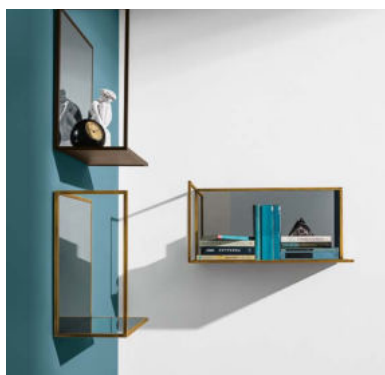

Helia

SOVET

ITALIA

Helia

Design by Gianluigi Landoni

La struttura ricercata e minimale di Helia è impreziosita dalle mensole in specchio bronzo o fumé per donare un fascino esclusivo agli interni. Le due dimensioni e le diverse profondità permettono vari utilizzi e accostamenti.

The refined and minimal structure of Helia is enhanced by the shelves in bronzed or smoked mirror to give an exclusive charm to the interiors. The two sizes and the different widths allow different uses and combinations.

Gallery

Teca con struttura in metallo laccato nelle finiture brunito, caffè o nero.
Ripiano e schiena in specchio fumé o bronzo.

Display case/shelf with structure in lacquered metal, mocha, black or
burnished finish. Shelf and back available in smoked or bronzed mirror.

Models & Dimensions

40x20x40h
60x30x30h

Finiture specchi / Mirror finishes

Specchio/Mirror

SFSP

SBSP

Finiture struttura / Structure finishes

Metallo laccato/Lacquered metal