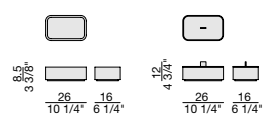

DAFTO BOX HIGH