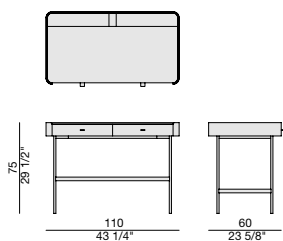

Dressing table in solid ash with metal frame in Bronzoro finish. Top in Cuoietto leather with two storage drawers with handles in Cuoietto leather and bottom covered by microfiber. On the top there are two containers with push-pull opening for cables management. Matching swiveling mirror, stool and boxes of the same Dafto collection available as option.

Schminktisch aus Esche mit Bronzoro Metallgestell. Platte aus Cuoietto mit zwei Schubladen mit Griffe aus Cuoietto. Boden aus Microfaser. Auf der Rückseite der Platte befinden sich zwei Kabeldurchlässe.

Coiffeuse en frêne massif avec structure en métal Bronzoro. Plateau en Cuoietto avec deux tiroirs porte-objets avec poignées en Cuoietto et fond revêtu en microfibre. Sur le plateau il y a deux vide-poches avec fonction de passe-câbles. Possibilité de la combiner avec son miroir (Dafto miroir), son tabouret (Dafto tabouret) et avec la boîte porte-objets (Dafto box).

Tocador de fresno macizo con estructura de metal en acabado Bronzoro, tapa revestida de Cuoietto y dos cajones portaobjetos con manijas en Cuoietto y revestimiento interno en microfibra. Al final de la tapa están dos huecos pasacables con apertura push-pull. Es posible pedir opcionalmente el espejo, el taburetes y la cajas portaobjetos de la misma colección Dafto.