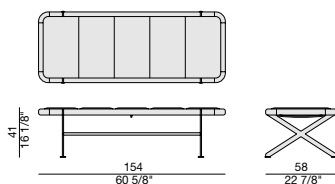

Panca rettangolare con struttura in metallo Bronzoro e cornice in massello di noce canaletta. Rivestimento nei tessuti della collezione.

Rectangular bench covered in the fabrics of the collection with metal structure in Bronzoro finish and solid canaletta walnut seat frame.

Sitzbank mit Gestell aus Bronzoro Metall, mit Rahmen aus massivem Nussbaum Canaletta, Sitzfläche bezogen mit Stoffen aus der Kollektion.

Banquette rectangulaire avec structure en métal Bronzoro et cadre en noyer canaletta massif. Revêtement dans les tissus de la collection.

Banco rectangular con estructura de metal en acabado Bronzoro y marco de nogal canaletta macizo. Asiento revestido en las telas de la colección.