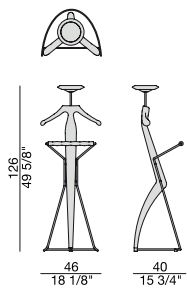

SIR-BIS 2

Design M. Marconato & T. Zappa

APPENDIABITI | CLOTHES STAND

Servomuto in massello di noce canaletta con struttura in metallo. Dotato di un piattino portaoggetti.

Coat-rack in solid canaletta walnut with metal frame. Equipped with a saucer for small items.

Herrendiener aus Nussbaum Canaletta mit Metallbügel. Verfügbar mit Schale.

Valet de nuit en noyer canaletta massif avec structure en métal. Doté d'une petite cuvette porte-objet.

Galán de noche en nogal canaletta macizo con estructura en metal. Dotado de un platillo portaobjetos.