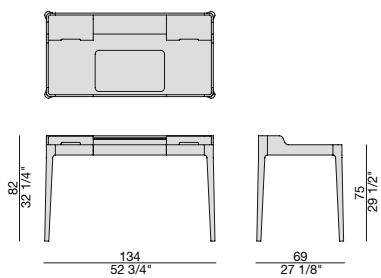

Scrittoio con cassetto in massello di noce canaletta con vani portaoggetti e passacavi a scomparsa. Sottomani in cuoietto.

Writing desk with drawer in solid canaletta walnut, compartments and totally hidden cable managements. Desk pad in cuoietto.

Schreibtisch mit einer Schublade aus massivem Nussbaum Canaletta, mit Ablage und versteckter Kabeldurchführung. Schreibunterlage aus Cuoietto.

Bureau avec tiroir en noyer canaletta massif avec vide-poches et trou passe-câbles cachés. Sous-main en cuoietto.

Escritorio con cajón en nogal canaletta macizo, portaobjetos y pasacables. Almohadilla en cuoietto.