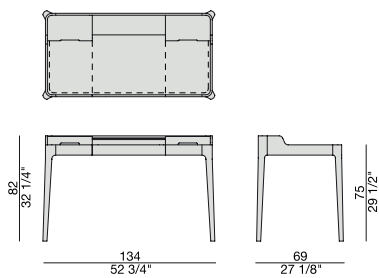

SAFFO CUOIO

Design C. Ballabio

SCRITTOIO | WRITING DESK

2013

Scrittoio con cassetto in massello di noce canaletta con vani portaoggetti e passacavi a scomparsa. Piano interamente realizzato in cuoietto.

Writing desk with drawer in solid canaletta walnut, compartments and totally hidden cable managements. Top of desk in cuoietto.

Schreibtisch mit einer Schublade aus massivem Nussbaum Canaletta, mit Ablage und versteckter Kabeldurchführung. Platte aus Cuoietto.

Bureau avec tiroir en noyer canaletta massif avec vide-poches et trou passe-câbles cachés. Plateau en cuoietto.

Escritorio con cajón en nogal canaletta macizo, portaobjetos y pasacables. Tapa en cuoietto.