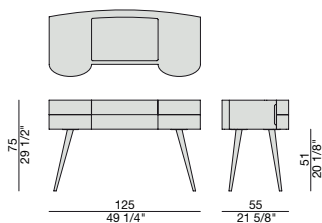

Coiffeuse in noce canaletta con 5 cassetti e piano con inserto in cuoietto. Gambe coniche in ottone bronzato spazzolato.

Dressing table in canaletta walnut with 5 drawers and Cuoietto leather insert on the top. Conical legs in brushed bronzed brass.

Coiffeuse aus Nussbaum Canaletta mit 5 Schubladen und Tischplatte mit Cuoiettoeinlage. Kegelförmige Beine aus bronziertem, gebürstetem Messing.

Coiffeuse en noyer canaletta avec 5 tiroirs et plateau avec joint en cuoietto. Jambes coniques en cuivre bronzé brossé.

Tocador en nogal canaletta con 5 cajones y tapa con inserción en cuoietto. Patas cónicas en latón bronceado cepillado.