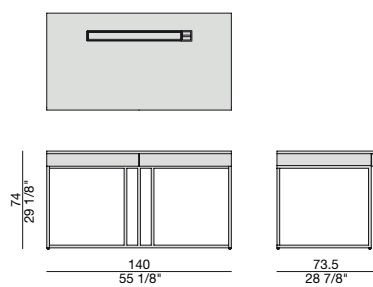

# KEPLER

Design G. Azzarello

SCRITTOIO | WRITING DESK

2010

Scrittoio in noce canaletta con due cassetti, vano portaoggetti, foro passacavi e base in metallo.

*Writing-desk in canaletta walnut with two drawers, a storage for small objects, a hole for cables management and metal base.*

*Schreibtisch aus Nussbaum Canaletta mit zwei Schubladen, Ablage mit Kabeldurchführung und Metallgestell.*

*Bureau en noyer canaletta avec deux tiroirs, vide-poches, avec trou pour les câbles et piètement en métal.*

*Escritorio en nogal canaletta con dos cajones, hueco portaobjetos, agujero pasacables y base en metal.*