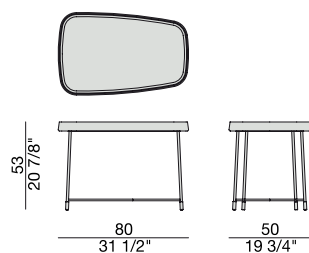

FRITZ 1

Design C. Ballabio

TAVOLINO | SIDE TABLE

2016

Tavolino con base in metallo nero opaco con puntali in ottone spazzolato e piano trapezoidale in legno con cornice in massello di noce canaletta. L'interno del piano può essere in essenza o laccato brillante.

Side table with base in matt black metal with brushed brass end-feet and trapezoidal top with frame in solid canaletta walnut. The inner part of the top could be in wood or glossy lacquered.

Beistelltisch mit Gestell aus schwarz matt lackiertem Metall und Füßen aus bronziertem Messing. Trapezförmige Holzplatte mit Rahmen aus massivem Nussbaum Canaletta. Man kann die Innenplatte aus Holz oder hochglanzlackiert bekommen.

Guéridon avec structure en métal opaque noir avec pieds en cuivre brossé et plateau trapézoïdal en bois avec cadre en noyer canaletta massif. Possibilité d'avoir l'intérieur du plateau en bois ou laqué brillant.

Mesa auxiliar con base en metal negro mate con pies en latón cepillado y tapa trapezoidal en madera con marco en nogal canaletta macizo. El interior de la tapa puede ser en madera o lacado brillo.