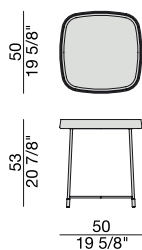

Tavolino con base in metallo nero opaco con puntali in ottone spazzolato e piano trapezodale in legno con cornice in massello di noce canaletta. L'interno del piano può essere in essenza o laccato brillante.

Side table with base in matt black metal with brushed brass end-feet and trapezoidal top with frame in solid canaletta walnut. The inner part of the top could be in wood or glossy lacquered.

Beistelltisch mit Gestell aus schwarz matt lackiertem Metall und Füßen aus bronziertem Messing. Trapezförmige Holzplatte mit Rahmen aus massivem Nussbaum Canaletta. Man kann die Innenplatte aus Holz oder hochglanzlackiert bekommen.

Guéridon avec structure en métal opaque noir avec pieds en cuivre brossé et plateau trapézoïdal en bois avec cadre en noyer canaletta massif. Possibilité d'avoir l'intérieur du plateau en bois ou laqué brillant.

Mesa auxiliar con base en metal negro mate con pies en latón cepillado y tapa trapezoidal en madera con marco en nogal canaletta macizo. El interior de la tapa puede ser en madera o lacado brillo.