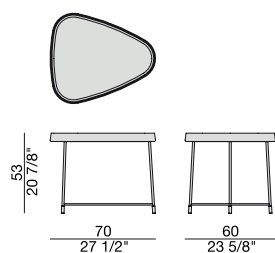

FRITZ 3

Design C. Ballabio

TAVOLINO | SIDE TABLE

2016

Tavolino con base in metallo nero opaco con puntali in ottone spazzolato e piano trapezodale in legno con cornice in massello di noce canaletta. L'interno del piano può essere in essenza o laccato brillante.

Side table with base in matt black metal with brushed brass end-feet and trapezoidal top with frame in solid canaletta walnut. The inner part of the top could be in wood or glossy lacquered.

Beistelltisch mit Gestell aus schwarz matt lackiertem Metall und Füßen aus bronziertem Messing. Trapezförmige Holzplatte mit Rahmen aus massivem Nussbaum Canaletta. Man kann die Innenplatte aus Holz oder hochglanzlackiert bekommen.

Guéridon avec structure en métal opaque noir avec pieds en cuivre brossé et plateau trapézoïdal en bois avec cadre en noyer canaletta massif. Possibilité d'avoir l'intérieur du plateau en bois ou laqué brillant.

Mesa auxiliar con base en metal negro mate con pies en latón cepillado y tapa trapezoidal en madera con marco en nogal canaletta macizo. El interior de la tapa puede ser en madera o lacado brillo.