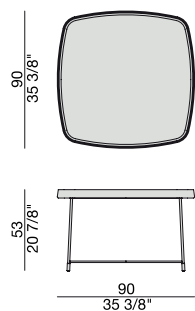

FRITZ 6

Design C. Ballabio

TAVOLINO | SIDE TABLE

2016

Tavolino con base in metallo nero opaco con puntali in ottone spazzolato e piano trapezoidale in legno con cornice in massello di noce canaletta. L'interno del piano può essere in essenza o laccato brillante.

Side table with base in matt black metal with brushed brass end-feet and trapezoidal top with frame in solid canaletta walnut. The inner part of the top could be in wood or glossy lacquered.

Beistelltisch mit Gestell aus schwarz matt lackiertem Metall und Füßen aus bronziertem Messing. Trapezförmige Holzplatte mit Rahmen aus massivem Nussbaum Canaletta. Man kann die Innenplatte aus Holz oder hochglanzlackiert bekommen.

Guéridon avec structure en métal opaque noir avec pieds en cuivre brossé et plateau trapézoïdal en bois avec cadre en noyer canaletta massif. Possibilité d'avoir l'intérieur du plateau en bois ou laqué brillant.

Mesa auxiliar con base en metal negro mate con pies en latón cepillado y tapa trapezoidal en madera con marco en nogal canaletta macizo. El interior de la tapa puede ser en madera o lacado brillo.