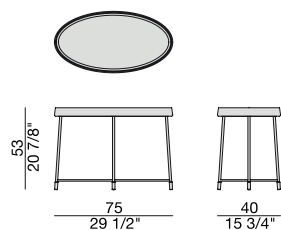

FRITZ 2

Design C. Ballabio

TAVOLINO | SIDE TABLE

2016

Tavolino con base in metallo nero opaco con puntali in ottone spazzolato e piano trapezodale in legno con cornice in massello di noce canaletta. L'interno del piano può essere in essenza o laccato brillante.

Side table with base in matt black metal with brushed brass end-feet and trapezoidal top with frame in solid canaletta walnut. The inner part of the top could be in wood or glossy lacquered.

Beistelltisch mit Gestell aus schwarz matt lackiertem Metall und Füßen aus bronziertem Messing. Trapezförmige Holzplatte mit Rahmen aus massivem Nussbaum Canaletta. Man kann die Innenplatte aus Holz oder hochglanzlackiert bekommen.

Guéridon avec structure en métal opaque noir avec pieds en cuivre brossé et plateau trapézoïdal en bois avec cadre en noyer canaletta massif. Possibilité d'avoir l'intérieur du plateau en bois ou laqué brillant.

Mesa auxiliar con base en metal negro mate con pies en latón cepillado y tapa trapezoidal en madera con marco en nogal canaletta macizo. El interior de la tapa puede ser en madera o lacado brillo.