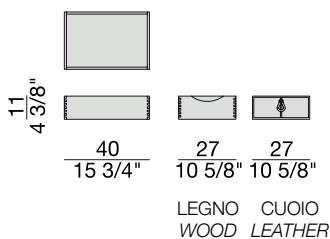

BAYUS/ELEY DRAWER

Design G. & O. Buratti

CASSETTO | DRAWER

2017

Cassetto in noce canaletta con frontale in legno o in cuoio. Maniglia in pelle intrecciata con tecnica scoubidou e dettaglio in metallo.

Drawer in canaletta walnut with wooden or Cuoio leather front. Handle in scoubidou braided leather with metal detail.

Schubladebox für Serie BAYUS, in Leder Cuoio. Griff aus geflochtenem Leder (Scoubidou-Technik) mit Metalldetail.

Tiroir en noyer canaletta avec façade en bois ou cuir. Poignée tressé avec la technique du scoubidou et détail en métal.

Cajón en nogal canaletta con frente de madera o en cuero. Tirador en piel entrelazada con técnica scoubidou con detalle en metal.