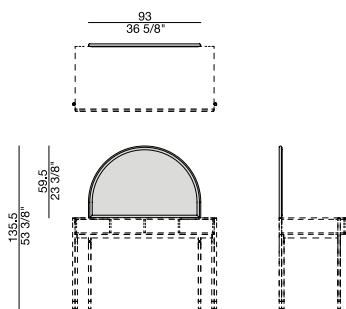

ELEY MIRROR

Design G. & O. Buratti

SCRITTOIO | WRITING DESK

2017

Specchio a mezzaluna con cornice in metallo bronzoro e pannello posteriore in noce canaletta.

Half moon shaped mirror with frame in bronzoro metal and back panel in canaletta walnut.

Spiegel in Halbmondform, mit Gestell aus Bronzoro Metall und Rückwand in Nussbaum canaletta.

Miroir en forme de croissant de lune avec cadre en métal bronzoro, panneau postérieur en noyer canaletta.

Espejo con forma de media luna con marco de metal bronzoro y panel trasero en nogal canaletta.