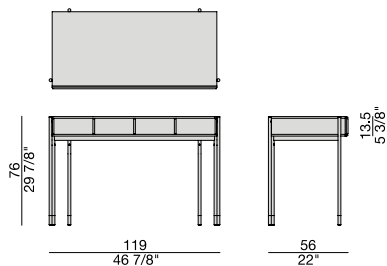

Scrittoio in noce canaletta con quattro vani (possibilità di inserire massimo quattro ELEY CASSETTO). Profili piano e divisori vani in massello di noce canaletta. Base in metallo bronzoro e puntali in ottone spazzolato.

Writing desk in canaletta walnut with four compartments (with the possibility to insert four ELEY DRAWER maximum). Top edges and compartments dividers in solid canaletta walnut. Bronzoro metal base and brushed brass end-feet.

Schreibtisch in Nussbaum canaletta, mit vier Fächer und der Möglichkeit zusätzlich maximal vier "Eley Schubladenboxen" einzusetzen. Kanten der oberen Abdeckplatte und Trennwände in massivem Nussbaum canaletta. Untergestell in Bronzoro Metall mit Endstücken in gebürstetem Messing.

Bureau en noyer canaletta avec quatre compartiments (possibilité d'insérer quatre ELEY tiroirs maximum). Profils du plateau et des cloisons pour les compartiments en noyer canaletta massif. Base en métal bronzoro et embouts en cuivre brossé.

Escritorio de nogal canaletta con cuatro huecos (es posible poner máximo cuatro cajones ELEY). Bordes de la tapa y divisorios en nogal canaletta macizo. Base en metal bronzoro con puntales en latón cepillado.