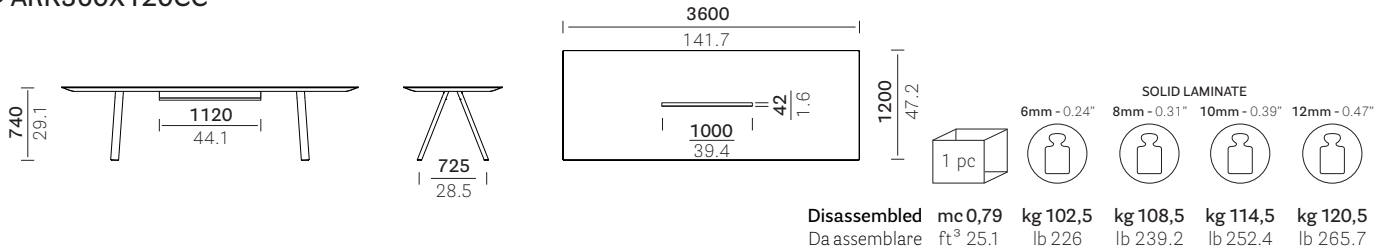

Arki-Table

PEDRALI®

ARK240X120CC - ARK300X120CC - ARK360X120CC
ARK240X120CCO - ARK300X120CCO - ARK360X120CCO

DESIGN
Pedrali R&D

• ARK360X120CC *