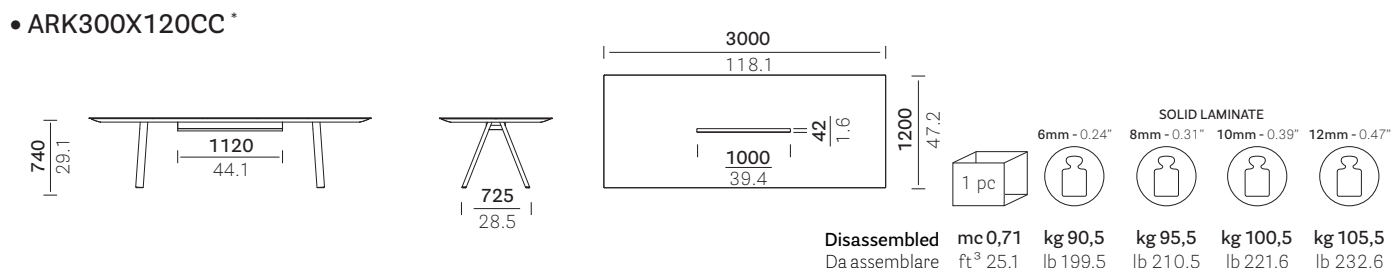

mm **in**
 *On request 60 mm (CC60) cable management also available
 Disponibile a richiesta il tavolo con canalina larghezza 60 mm (CC60)

• ARK240X120CC *

• ARK240X120CCO

• ARK300X120CC *

• ARK300X120CCO