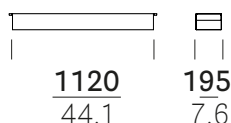

EN: Steel sheet
 IT: Lamiera di acciaio
 DE: Stahlblech
 FR: Tôle d'acier
 ES: Chapa de acero

mm
in

• **CC**

• **CCO**

FINISH - FINITURA - AUSFÜHRUNG - FINITION - ACABADO

NERO

FEET - PIEDINI - GLEITER - PATINS - TACOS