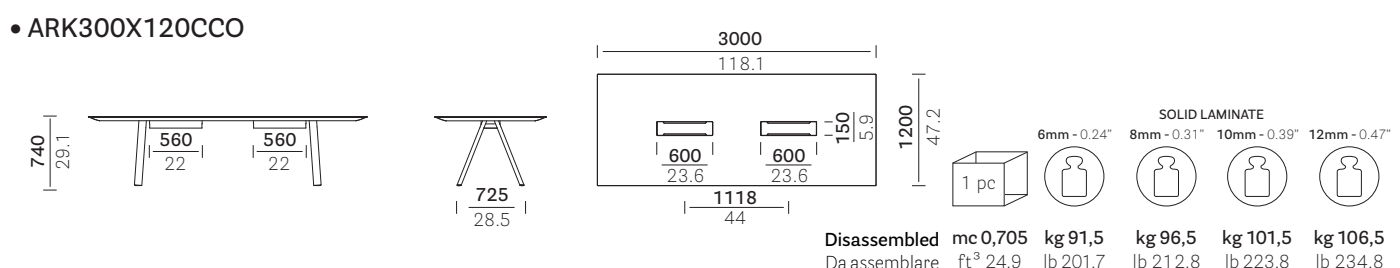

mm **in**
 *On request 60 mm (CC60) cable management also available
 Disponibile a richiesta il tavolo con canalina larghezza 60 mm (CC60)

• ARK240X120CC *

• ARK240X120CCO

• ARK300X120CC *

• ARK300X120CCO