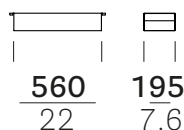

• **CCO**

FINISH - FINITURA - AUSFÜHRUNG - FINITION - ACABADO

NERO

FEET - PIEDINI - GLEITER - PATINS - TACOS

EN: Polyethylene
IT: Polietilene
DE: Polyethylen
FR: Polyéthylène
ES: Poliètileno

REGULATIONS AND CERTIFICATES

Normative e Certificazioni
Bestimmungen und Zertifikat
Normatives et certifications
Normativas y certificados

• **ENVIRONMENTAL IMPACT** - IMPATTO AMBIENTALE - UMWELTBELASTUNG - IMPACT SUR L'ENVIRONNEMENT - IMPACTO AMBIENTAL

EN: 67% Demountable product - 24% Recyclable material
IT: Prodotto 67% disassemblabile - 24% Materiali riciclabili
DE: Produkt 67% demontierbar - 24% Material recyclingfähig
FR: Produit 67% démontable - 24% Matériau recyclable
ES: Producto 67% desmontable - 24% Materiales reciclables

EN: Percentages referred to ARK360X120CCO
IT: Percentuali riferite al ARK360X120CCO