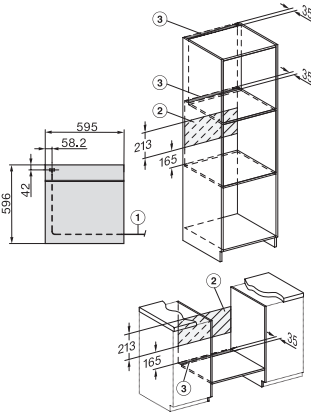

## H 7162 BP

Oven

with clear text display, food probe and pyrolytic cleaning

H226x-1B/BP/E/EP/IP, H2760B/BP, H28x0B/BP, H7x6xB/BP/BPX installation drawings

1) Netzanschlussleitung, L=1500 mm, 2) In diesem Bereich kein Anschluss, 3) Lüftungsausschnitt min. 150 cm<sup>2</sup>

H226x-1B/BP/E/EP/IP, H2760B/BP, H28x0B/BP, H7x6xB/BP/BPX, installation drawings, GB, AUS

1) Netzanschlussleitung, L=1500 mm, 2) In diesem Bereich kein Anschluss, 3) Lüftungsausschnitt min. 150 cm<sup>2</sup>

H2760B/BP, H28x0B/BP, H7x6xB/BP/BPX, installation drawings

22 mm – glass, 23,3 mm – metal

H2760B/BP, H28x0B/BP, H7x6xB/BP/BPX, installation drawings

22 mm – glass, 23,3 mm – metal

H226x-1B/BP/E/EP/IP, H2x6xB/BP, H7x6xB/BP/BPX, installation drawings

H2760B/BP, H28x0B/BP, H7x6xB/BP/BPX, installation drawings

22 mm – glass, 23,3 mm – metal