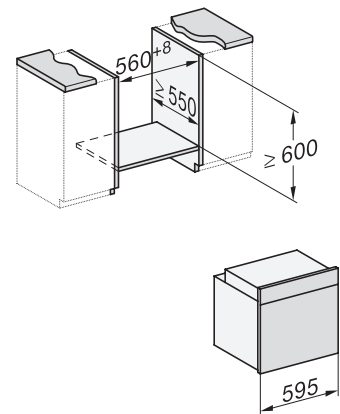

## H 7162 BP

Oven

with clear text display, food probe and pyrolytic cleaning

H226x-1B/BP/E/EP/IP, H2760B/BP, H28x0B/BP, H7x6xB/BP/BPX installation drawings

1) Netzanschlussleitung, L=1500 mm, 2) In diesem Bereich kein Anschluss, 3) Lüftungsausschnitt min. 150 cm<sup>2</sup>

H226x-1B/BP/E/EP/IP, H2760B/BP, H28x0B/BP, H7x6xB/BP/BPX, installation drawings, GB, AUS

1) Netzanschlussleitung, L=1500 mm, 2) In diesem Bereich kein Anschluss, 3) Lüftungsausschnitt min. 150 cm<sup>2</sup>

H2760B/BP, H28x0B/BP, H7x6xB/BP/BPX, installation drawings

22 mm – glass, 23,3 mm – metal

H2760B/BP, H28x0B/BP, H7x6xB/BP/BPX, installation drawings

22 mm – glass, 23,3 mm – metal

H226x-1B/BP/E/EP/IP, H2x6xB/BP, H7x6xB/BP/BPX, installation drawings

If the oven is to be installed under a hob, follow the instructions for installing the hob and the height of the hob.

H2760B/BP, H28x0B/BP, H7x6xB/BP/BPX, installation drawings

22 mm – glass, 23,3 mm – metal