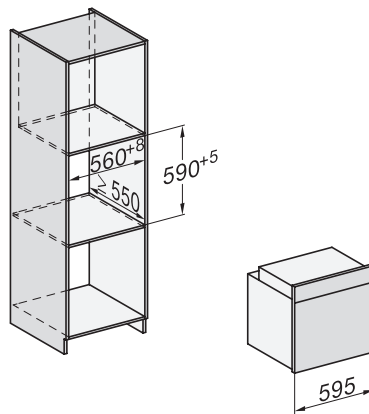

## H 7162 BP

Oven

with clear text display, food probe and pyrolytic cleaning

H226x-1B/BP/E/EP/IP, H2760B/BP, H28x0B/BP, H7x6xB/BP/BPX installation drawings

1) Netzanschlussleitung, L=1500 mm, 2) In diesem Bereich kein Anschluss, 3) Lüftungsausschnitt min. 150 cm<sup>2</sup>

H226x-1B/BP/E/EP/IP, H2760B/BP, H28x0B/BP, H7x6xB/BP/BPX, installation drawings, GB, AUS

1) Netzanschlussleitung, L=1500 mm, 2) In diesem Bereich kein Anschluss, 3) Lüftungsausschnitt min. 150 cm<sup>2</sup>

H2760B/BP, H28x0B/BP, H7x6xB/BP/BPX, installation drawings

22 mm – glass, 23,3 mm – metal

H2760B/BP, H28x0B/BP, H7x6xB/BP/BPX, installation drawings

22 mm – glass, 23,3 mm – metal

H226x-1B/BP/E/EP/IP, H2x6xB/BP, H7x6xB/BP/BPX, installation drawings

H2760B/BP, H28x0B/BP, H7x6xB/BP/BPX, installation drawings

22 mm – glass, 23,3 mm – metal