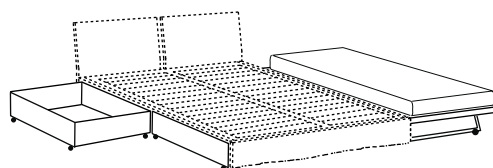

únicas medidas

170 x 209 (materasso - mattress 160x200)

letto con rete a doghe - bed with slats 166x209 / 65'35x82'28

coppia cassetti con ruote - set of 2 drawers with castors

secondo letto estraibile - pull-out spare bed

materasso per estraibile - mattress for pull-out spare bed
80x200x12 / 31'50x78'74x4'72

190 x 209 (materasso - mattress 180x200)

letto con rete a doghe - bed with slats 186x209 / 73'23x82'28

coppia cassetti con ruote - set of 2 drawers with castors