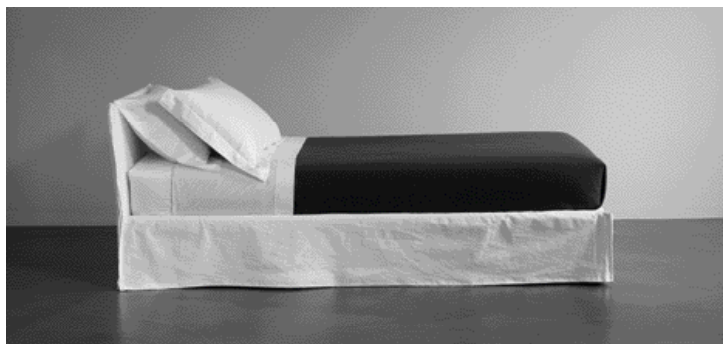

sommier con rete a doghe - bed base with slats 127x206 / 50"00x81"10

coppia cassetti con ruote - set of 2 drawers with castors

secondo letto estraibile - pull-out spare bed

materasso per estraibile - mattress for pull-out spare bed
80x200x12 / 31"50x78"74x4"72

FOX

2010

- letto tessile imbottito
- rivestimento sfoderabile
- struttura smontabile in legno e metallo
- rete a doghe con telaio portante in metallo
- imbottitura in poliuretano indeformabile

optionals: