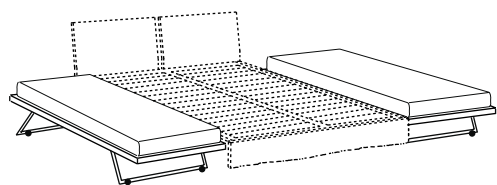

170 x 209 (materasso - mattress 160x200)

letto con rete a doghe - bed with slats 166x209 / 65'35x82'28

coppia cassetti con ruote - set of 2 drawers with castors

secondo letto estraibile - pull-out spare bed

materasso per estraibile - mattress for pull-out spare bed
80x200x12 / 31'50x78'74x4'72