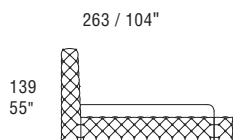

NOTE

- *Dimensioni: la prima cifra indica i centimetri, la seconda cifra indica i pollici.*
- *I cuscini presenti in foto non sono compresi nel prezzo.*
- *Disponibile solo in pelli con spessore massimo 1.6 (Club, Piuma, Maori, Burt, Nabuk) e solo con cucitura standard, per ragioni di fattibilità.*
- *Sconsigliato tessuto con disegni geometrici.*
- *Disponibile su richiesta base contenitore, con supplemento 693 €*

Version with double movement storage base, usable space height 18 cm - 7".

Versione con base contenitore a doppio movimento, spazio utile altezza 18 cm.

SPECIAL LENGTH: LUNGHEZZE SPECIALI:

Up to 10 cm + 8% - Up to 20 cm + 15%
Fino a 10 cm + 8% - Fino a 20 cm + 15%

European sizes / Misure europee

L15
223 / 88"

MATTRESS 63" X 79"
MATERASSO 160 X 200

L25
243 / 96"

MATTRESS 71" X 79"
MATERASSO 180 X 200

L35
253 / 100"

MATTRESS 75" X 79"
MATERASSO 190 X 200

L45
263 / 104"

MATTRESS 79" X 79"
MATERASSO 200 X 200

American sizes / Misure americane

L20
218 / 86"

MATTRESS 61" X 81"
MATERASSO 155 X 205

L30
268 / 106"

L30
258 / 102"

MATTRESS 77" X 81"
MATERASSO 195 X 205

L40
278 / 109"