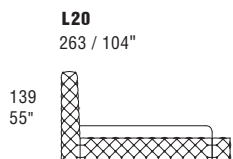

Version with double movement storage base, usable space height 18 cm - 7".

Versione con base contenitore a doppio movimento, spazio utile altezza 18 cm.

SPECIAL LENGTH: LUNGHEZZE SPECIALI:

Up to 10 cm + 8% - Up to 20 cm + 15%
Fino a 10 cm + 8% - Fino a 20 cm + 15%

European sizes / Misure europee

L15
223 / 88"

MATTRESS 63" X 79"
MATERASSO 160 X 200

L25
243 / 96"

MATTRESS 71" X 79"
MATERASSO 180 X 200

L35
253 / 100"

MATTRESS 75" X 79"
MATERASSO 190 X 200

L45
263 / 104"

MATTRESS 79" X 79"
MATERASSO 200 X 200

American sizes / Misure americane

L20
218 / 86"

MATTRESS 61" X 81"
MATERASSO 155 X 205

L30
268 / 106"

L30
258 / 102"

MATTRESS 77" X 81"
MATERASSO 195 X 205

L40
278 / 109"