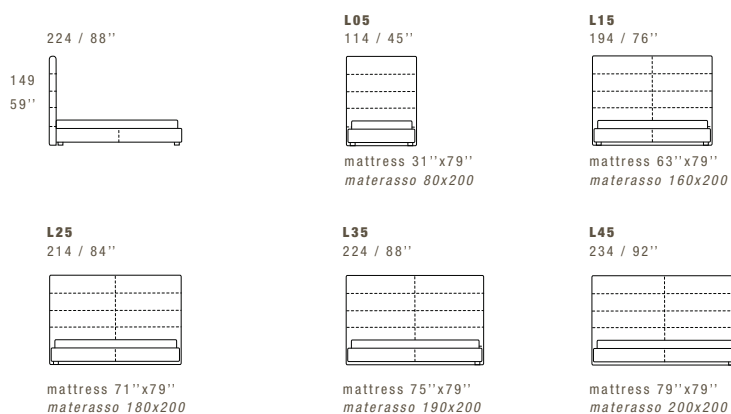

NOTES

- Dimensions: the first figure shows sizes in centimeters, the second in inches.
- Stitching styles 500, 500C, 509C, 517 and 518 are not recommended.
- Pillows shown are not included in the price.
- Storage base available upon request, \$ 1080 up-charge.

NOTE

- Dimensioni: la prima cifra indica i centimetri, la seconda cifra indica i pollici.
- Le cuciture 500, 500C, 509C, 517 e 518 non sono consigliate.
- I cuscini presenti in foto non sono compresi nel prezzo.
- Disponibile su richiesta base contenitore, con supplemento \$ 1080.

Version with double movement storage base, usable space height 18 cm - 7".

Versione con base contenitore a doppio movimento, spazio utile altezza 18 cm.

SPECIAL LENGTH: LUNGHEZZE SPECIALI:

Up to 10 cm + 8% - Up to 20 cm + 15%
Fino a 10 cm + 8% - Fino a 20 cm + 15%

European sizes / Misure europee

American sizes / Misure americane