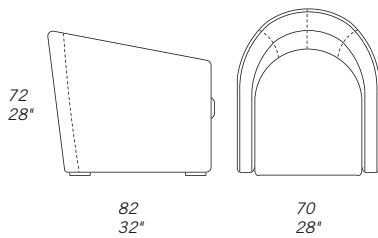

PRETTY

STANDARD FEATURES

- Hard wood frame, seat suspensions in reinforced elastic webbing.
- Seat depth 62 cm - 24".
- Seat height 41 cm - 16".
- Seat width 52 cm - 20".
- Loose seat cushion in polyurethane covered with dacron wadding, frame in polyurethane.
- Wood legs height 3 cm - 1" ¼.
- Stitching CUC 503.

CARATTERISTICHE STANDARD

- *Struttura in legno e multistrato, molleggio seduta con cinghie elastiche.*
- *Profondità seduta 62 cm.*
- *Altezza seduta 41 cm.*
- *Larghezza seduta 52 cm.*
- *Imbottitura seduta in poliuretano rivestito in falda di dacron, scocca in poliuretano.*
- *Piedi in legno altezza 3 cm.*
- *Cucitura CUC 503.*

NOTES

- Dimensions: the first figure shows sizes in centimeters, the second in inches.
- Swivel base in chrome, brushed and painted black metal.
- Geometric patterns fabric is not recommended.

NOTE

- *Dimensioni: la prima cifra indica i centimetri, la seconda cifra indica i pollici.*
- *Base girevole in cromato, cromato satinato e in metallo verniciato nero.*
- *Sconsigliato tessuto con disegni geometrici.*

PNA