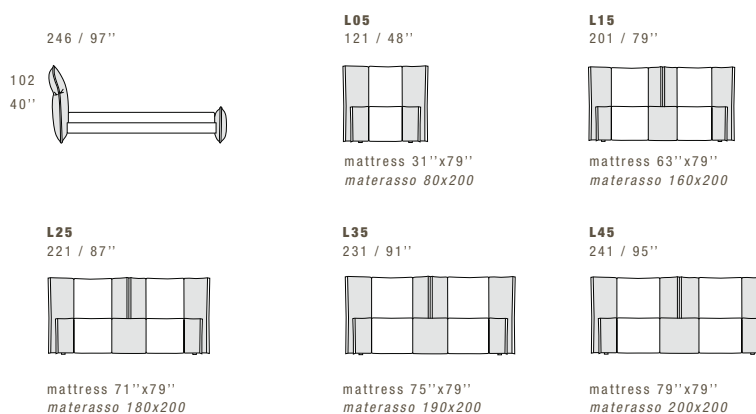

PEPPER NIGHT

STANDARD FEATURES

- Hard wood frame.
- Headboard and footboard in polyurethane covered with feather.
- Sideboards in polyurethane covered with wadding.
- Headboard height 102 cm - 40".
- Base height 29 cm - 11".
- Wood legs height 2,5 cm - 1".
- Mattress not included in the price.
- Headboard back in fabric.
- European wooden slats.
- Stitching CUC 503.

CARATTERISTICHE STANDARD

- Struttura in legno e multistrato.
- Imbottitura testiera e pediera in poliuretano rivestito con materassina in piuma.
- Imbottitura sponde in poliuretano rivestito in falda.
- Altezza testiera 102 cm.
- Altezza base 29 cm.
- Piedi in legno altezza 2,5 cm.
- Materasso non incluso nel prezzo.
- Retro testiera in tessuto.
- Reti letto con doghe in legno.
- Cucitura CUC 503.

NOTES

- Dimensions: the first figure shows sizes in centimeters, the second in inches.
- Pillows shown are not included in the price.
- Stitching styles 500, 500C, 509C, 517 and 518 are not recommended.
- Please advise covers for A and B.

NOTE

- Dimensioni: la prima cifra indica i centimetri, la seconda cifra indica i pollici.
- I cuscini presenti in foto non sono compresi nel prezzo.
- Le cuciture 500, 500C, 509C, 517 e 518 non sono consigliate.
- Si prega di specificare i rivestimenti A e B.

SPECIAL LENGTH: LUNGHEZZE SPECIALI:

Up to 10 cm + 8% – Up to 20 cm + 15%
Fino a 10 cm + 8% – Fino a 20 cm + 15%

European sizes / Misure europee