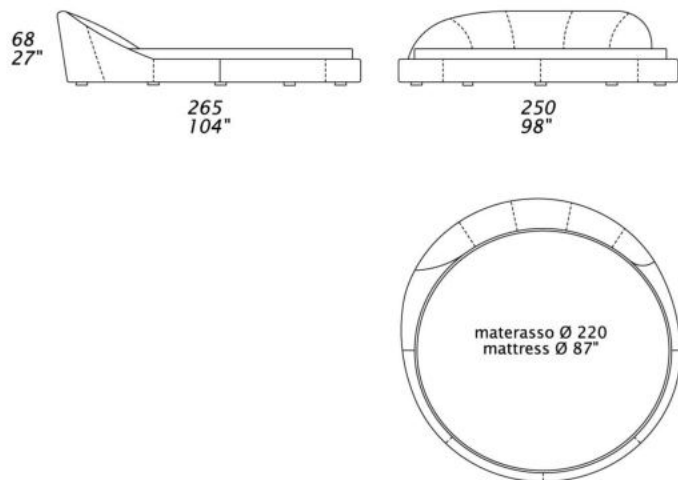

JAZZ NIGHT

CARATTERISTICHE STANDARD

- Struttura in legno e multistrato.
- Imbottitura testiera in poliuretano rivestito con falda di dacron.
- Imbottitura base in poliuretano.
- Altezza testiera 68 cm.
- Altezza base 25 cm.
- Piedi in legno altezza 4 cm.
- Materasso non incluso nel prezzo.
- Rete letto realizzata con pianale in legno.
- Disponibile con le seguenti cuciture:
 - CUC 501 con filetto in pelle;
 - CUC 500C a "taglio vivo".

STANDARD FEATURES

- Hard wood frame.
- Headboard in polyurethane covered with dacron wadding.
- Base in polyurethane.
- Headboard height 68 cm - 27".
- Base height 25 cm - 10".
- Wood legs height 4 cm - 1" 1/2.
- Mattress not included in the price.
- Wood perforated platform under the mattress
- Jazz Night is available with the following stitching:
 - CUC 501 with leather piping;
 - CUC 500C edge to edge.

Scheda tecnica – Technical sheet

L50

NOTE

- Dimensioni: la prima cifra indica i centimetri, la seconda cifra indica i pollici.
- A richiesta:
 - Materasso (Ø 220 cm - H. 20 cm) ortopedico;
 - Materasso (Ø 220 cm - H. 20 cm) poliuretano/memory.

NOTES

- Dimensions: the first figure shows sizes in centimeters, the second in inches.
- On request:
 - Orthopedic spring mattress (Ø 220 cm x H. 20 cm - Ø 87" x H. 8");
 - Memory foam mattress (Ø 220 cm x H. 20 cm - Ø 87" x H. 8").