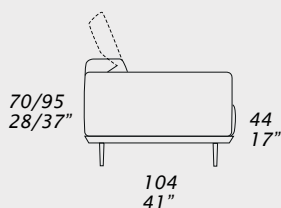

DENNY

STANDARD FEATURES

- Hard wood frame, seat suspensions in reinforced elastic webbing.
- Seat depth 62 cm - 24".
- Seat height 44 cm - 17".
- Armrest width 27 cm - 11".
- Armrest width PNO chair 20 cm - 8".
- Armrest height 63 cm - 25".
- Seat cushions in polyurethane and memory foam covered with wadding.
- Back cushions in polyurethane covered with wadding.
- Legs height 14 cm - 6" available in: chrome, dark chrome-titanio, painted metal, burnished aluminium or burnished copper.
- Folding bed not available.
- Back cushions feature a headrest mechanism which can be lifted up individually. (E01 features an unmovable headrest).
- All corner elements include one C0105 (CUC 508) throw pillow free of charge.
- Special stitching CUC 508 "Punto Cavallo".

CARATTERISTICHE STANDARD

- *Struttura in legno e multistrato, molleggio seduta con cinghie elastiche.*
- *Profondità seduta 62 cm.*
- *Altezza seduta 44 cm.*
- *Larghezza braccio 27 cm.*
- *Larghezza braccio PNO 20 cm.*
- *Altezza braccio 63 cm.*
- *Cuscini seduta in poliuretano e memory rivestiti in falda.*
- *Cuscini schienale in poliuretano rivestiti in falda.*
- *Piedi altezza 14 cm, disponibili in: chrome, dark chrome-titanio, painted metal, burnished aluminium or burnished copper.*
- *Inserimento letto non possibile.*
- *I cuscini schienale sono dotati di meccanismo poggiatesta che si solleva individualmente. (E01 senza meccanismo).*
- *Gli elementi con angolo hanno il cuscino volante C0105 (CUC 508) compreso nel prezzo.*
- *Cucitura speciale CUC 508 "Punto Cavallo".*

NOTES

- Dimensions: the first figure shows sizes in centimeters, the second in inches.
- Mixing above groups (Y - J) will create sectionals with different seat widths.
- Corner piece E01 is an odd piece and can be used with all above groups Y - J.
- Suggested pillows C0105 and C0106.