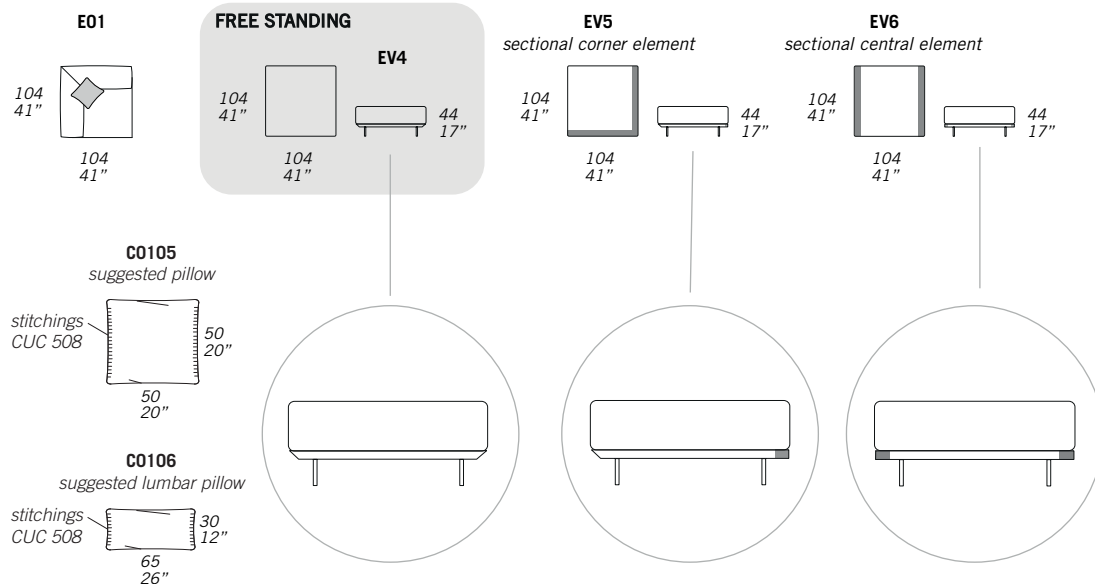

NOTES

- Dimensions: the first figure shows sizes in centimeters, the second in inches.
- Mixing above groups (Y - J) will create sectionals with different seat widths.
- Corner piece E01 is an odd piece and can be used with all above groups Y - J.
- Suggested pillows C0105 and C0106.

NOTE

- *Dimensioni: la prima cifra indica i centimetri, la seconda cifra indica i pollici.*
- *Utilizzando elementi di famiglie diverse (Y - J) si avranno composizioni con sedute di larghezza diverse tra di loro.*
- *L'elemento E01 può essere utilizzato indifferentemente con i gruppi Y - J.*
- *Cuscini consigliati C0105 and C0106.*

FREE STANDING SOFA

Y

all items in group Y have the same seat width / tutti gli elementi del gruppo Y hanno lo stesso modulo di seduta

J

all items in group J have the same seat width / tutti gli elementi del gruppo J hanno lo stesso modulo di seduta

Each piece is made by hand and has its own uniqueness. Measures may vary with a tolerance up to 3%.