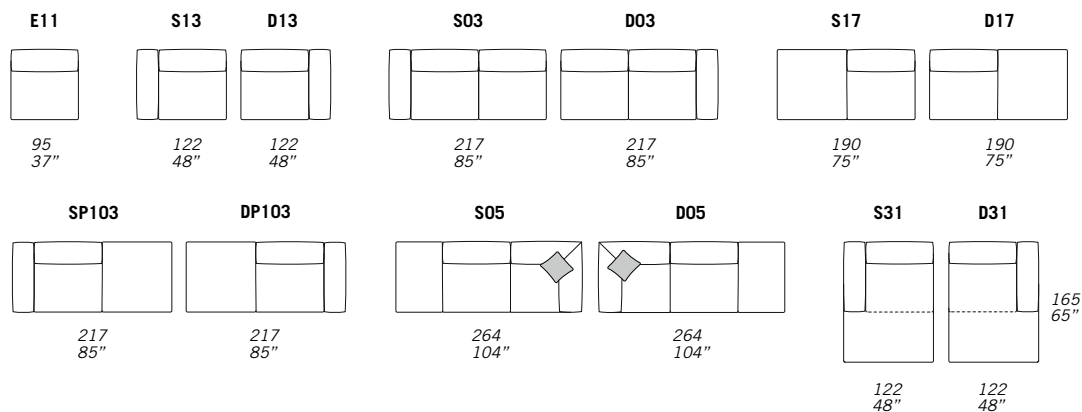

CARATTERISTICHE STANDARD

- *Struttura in legno e multistrato, molleggio seduta con cinghie elastiche.*
- *Profondità seduta 62 cm.*
- *Altezza seduta 44 cm.*
- *Larghezza braccio 27 cm.*
- *Larghezza braccio PNO 20 cm.*
- *Altezza braccio 63 cm.*
- *Cuscini seduta in poliuretano e memory rivestiti in falda.*
- *Cuscini schienale in poliuretano rivestiti in falda.*
- *Piedi altezza 14 cm, disponibili in: chrome, dark chrome-titanio, painted metal, burnished aluminium or burnished copper.*
- *Inserimento letto non possibile.*
- *I cuscini schienale sono dotati di meccanismo poggiatesta che si solleva individualmente. (E01 senza meccanismo).*
- *Gli elementi con angolo hanno il cuscino volante C0105 (CUC 508) compreso nel prezzo.*
- *Cucitura speciale CUC 508 "Punto Cavallo".*

NOTES

- Dimensions: the first figure shows sizes in centimeters, the second in inches.
- Mixing above groups (Y - J) will create sectionals with different seat widths.
- Corner piece E01 is an odd piece and can be used with all above groups Y - J.
- Suggested pillows C0105 and C0106.

NOTE

- *Dimensioni: la prima cifra indica i centimetri, la seconda cifra indica i pollici.*
- *Utilizzando elementi di famiglie diverse (Y - J) si avranno composizioni con sedute di larghezza diverse tra di loro.*
- *L'elemento E01 può essere utilizzato indifferentemente con i gruppi Y - J.*
- *Cuscini consigliati C0105 and C0106.*

FREE STANDING SOFA

Y

all items in group Y have the same seat width / tutti gli elementi del gruppo Y hanno lo stesso modulo di seduta

J

all items in group J have the same seat width / tutti gli elementi del gruppo J hanno lo stesso modulo di seduta