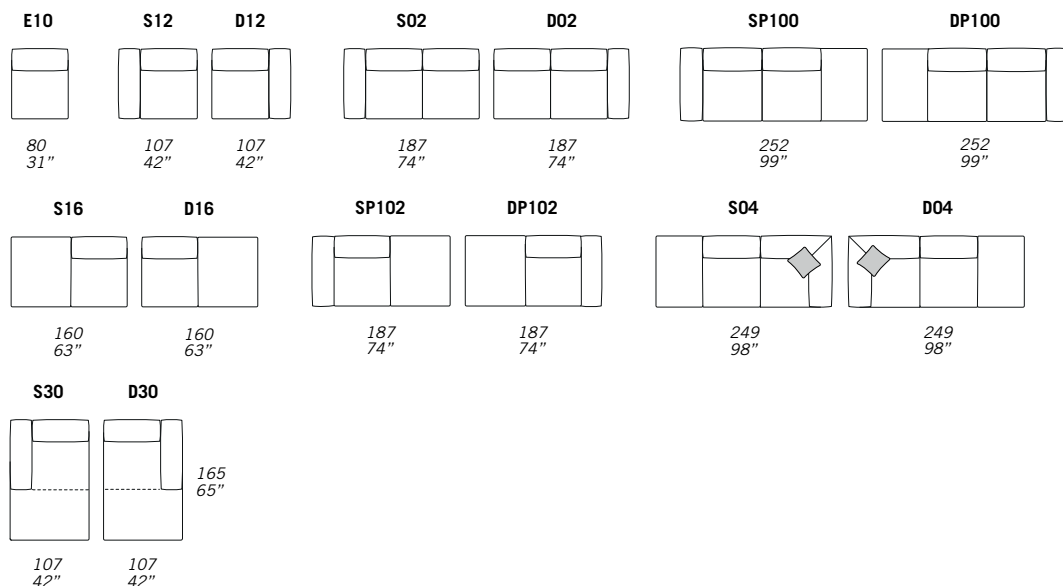

Y

all items in group Y have the same seat width / tutti gli elementi del gruppo Y hanno lo stesso modulo di seduta

J

all items in group J have the same seat width / tutti gli elementi del gruppo J hanno lo stesso modulo di seduta