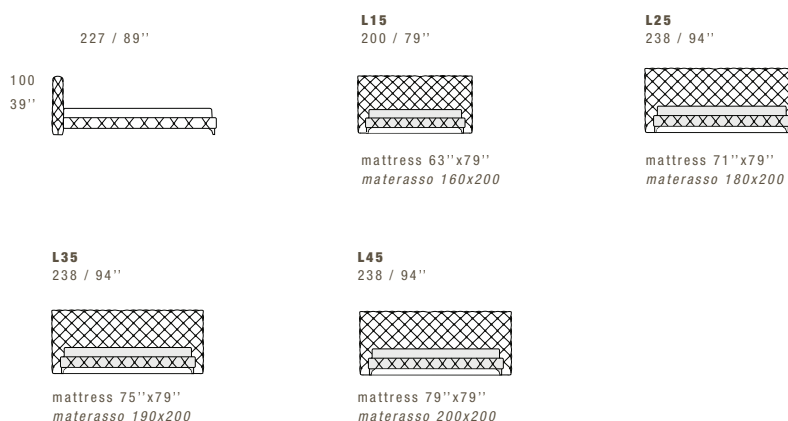

CARATTERISTICHE STANDARD

- Struttura in legno e multistrato.
- Imbottitura testiera in poliuretano.
- Imbottitura base in poliuretano.
- Altezza testiera 100 cm.
- Altezza base 28 cm.
- Piedi in metallo altezza 11 cm, disponibili in tutte le finiture Gamma.
- Materasso non incluso nel prezzo.
- Retro testiera in tessuto.
- Reti letto con doghe in legno.
- Lavorazione Capitonné realizzata a mano.

NOTES

- Dimensions: the first figure shows sizes in centimeters, the second in inches.
- Pillows shown are not included in the price.
- For technical reasons, available only on those leathers not thicker than 0.06" (Club, Piuma, Burt, Maori, Nabuk) and only with standard stitching style.
- Geometric patterns fabric is not recommended.

NOTE

- Dimensioni: la prima cifra indica i centimetri, la seconda cifra indica i pollici.
- I cuscini presenti in foto non sono compresi nel prezzo.
- Disponibile solo in pelli con spessore massimo 1.6 (Club, Piuma, Burt, Maori, Nabuk) e solo con cucitura standard, per ragioni di fattibilità.
- Sconsigliato tessuto con disegni geometrici.

SPECIAL LENGTH: LUNGHEZZE SPECIALI:

Up to 10 cm + 8% – Up to 20 cm + 15%
Fino a 10 cm + 8% – Fino a 20 cm + 15%

European sizes / Misure europee