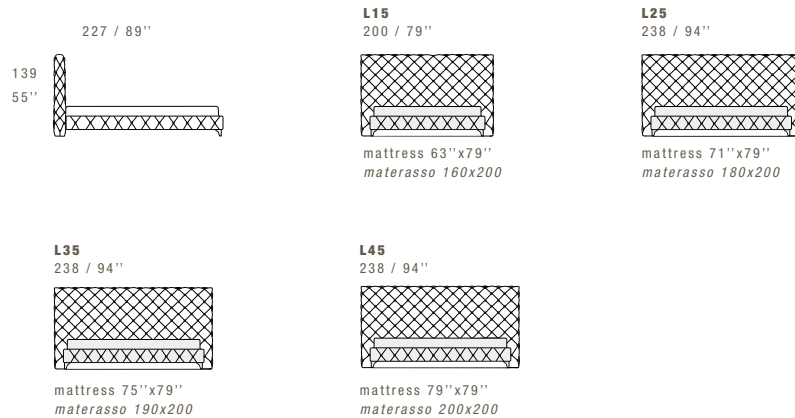

ASTON ALTO NIGHT

STANDARD FEATURES

- Hard wood frame.
- Headboard padding in polyurethane.
- Base in polyurethane.
- Headboard height 139 cm - 55".
- Base height 36 cm - 14".
- Metal legs height 11 cm - 4" 1/4 available in all Gamma customizing finishes.
- Mattress not included in the price.
- Headboard back in fabric.
- European wooden slats.
- Handmade Capitonné.

CARATTERISTICHE STANDARD

- Struttura in legno e multistrato.
- Imbottitura testiera in poliuretano.
- Imbottitura base in poliuretano.
- Altezza testiera 139 cm.
- Altezza base 36 cm.
- Piedi in metallo altezza 11 cm, disponibili in tutte le finiture Gamma.
- Materasso non incluso nel prezzo.
- Retro testiera in tessuto.
- Reti letto con doghe in legno.
- Lavorazione Capitonné realizzata a mano.

NOTES

- Dimensions: the first figure shows sizes in centimeters, the second in inches.
- Pillows shown are not included in the price.
- For technical reasons, available only on those leathers not thicker than 0.06" (Club, Piuma, Maori, Burt, Nabuk) and only with standard stitching style.
- Geometric patterns fabric is not recommended.
- Storage base available upon request, \$ 1080 up-charge.

European sizes / Misure europee

American sizes / Misure americane

Version with double movement storage base, usable space height 18 cm - 7".

Versione con base contenitore a doppio movimento, spazio utile altezza 18 cm.