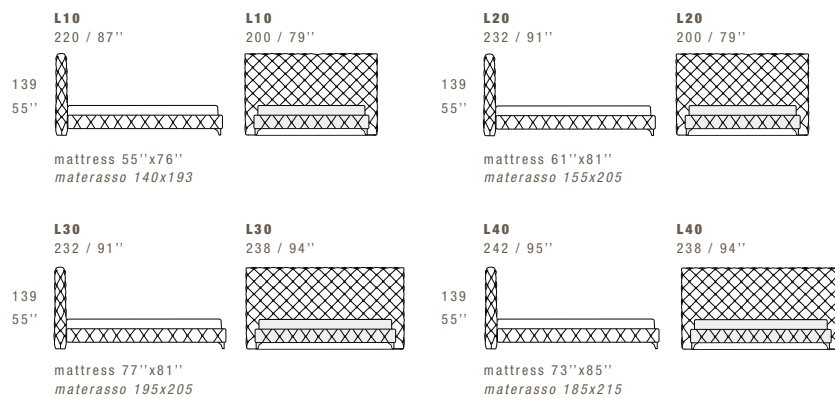

CARATTERISTICHE STANDARD

- Struttura in legno e multistrato.
- Imbottitura testiera in poliuretano.
- Imbottitura base in poliuretano.
- Altezza testiera 139 cm.
- Altezza base 36 cm.
- Piedi in metallo altezza 11 cm, disponibili in tutte le finiture Gamma.
- Materasso non incluso nel prezzo.
- Retro testiera in tessuto.
- Reti letto con doghe in legno.
- Lavorazione Capitonné realizzata a mano.

NOTES

- Dimensions: the first figure shows sizes in centimeters, the second in inches.
- Pillows shown are not included in the price.
- For technical reasons, available only on those leathers not thicker than 0.06" (Club, Piuma, Maori, Burt, Nabuk) and only with standard stitching style.
- Geometric patterns fabric is not recommended.
- Storage base available upon request, \$ 1080 up-charge.

NOTE

- Dimensioni: la prima cifra indica i centimetri, la seconda cifra indica i pollici.
- I cuscini presenti in foto non sono compresi nel prezzo.
- Disponibile solo in pelli con spessore massimo 1.6 (Club, Piuma, Maori, Burt, Nabuk) e solo con cucitura standard, per ragioni di fattibilità.
- Sconsigliato tessuto con disegni geometrici.
- Disponibile su richiesta base contenitore, con supplemento \$ 1080.

European sizes / Misure europee

American sizes / Misure americane

Version with double movement storage base, usable space height 18 cm - 7".

Versione con base contenitore a doppio movimento, spazio utile altezza 18 cm.