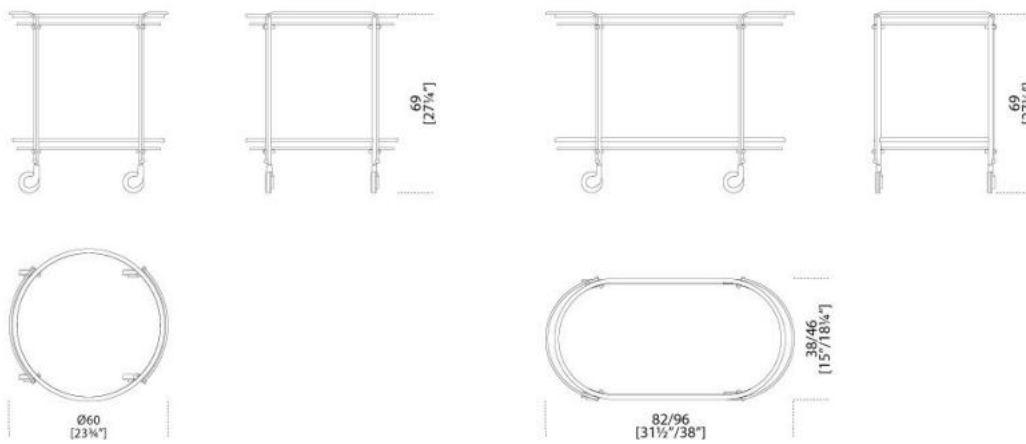


Riki

Pierangelo Gallotti
1971

Carrello in cristallo trasparente 8mm. Su richiesta cristallo retroverniciato nei colori del campionario nella versione brillante o satinata. Struttura in ottone cromato. A richiesta ottone lucido o satinato.

Trolley in 8mm transparent glass. Painted glass as per samples in the bright or satin version on request. Chromed brass frame. Bright or satin brass frame on request.

*Dimensioni / Sizes
Cm (L x P x H)
T52/1 82 x 38 x 69
T52/2 96 x 46 x 69*

*Cm (Ø x H)
T53 60 x 69*

Metallo / Metal

Cromo
Chrome

Ottone lucido
Bright brass

Ottone satinato
Satin brass

Cristallo / Glass

Trasparente
Transparent

Extralight
Extralight