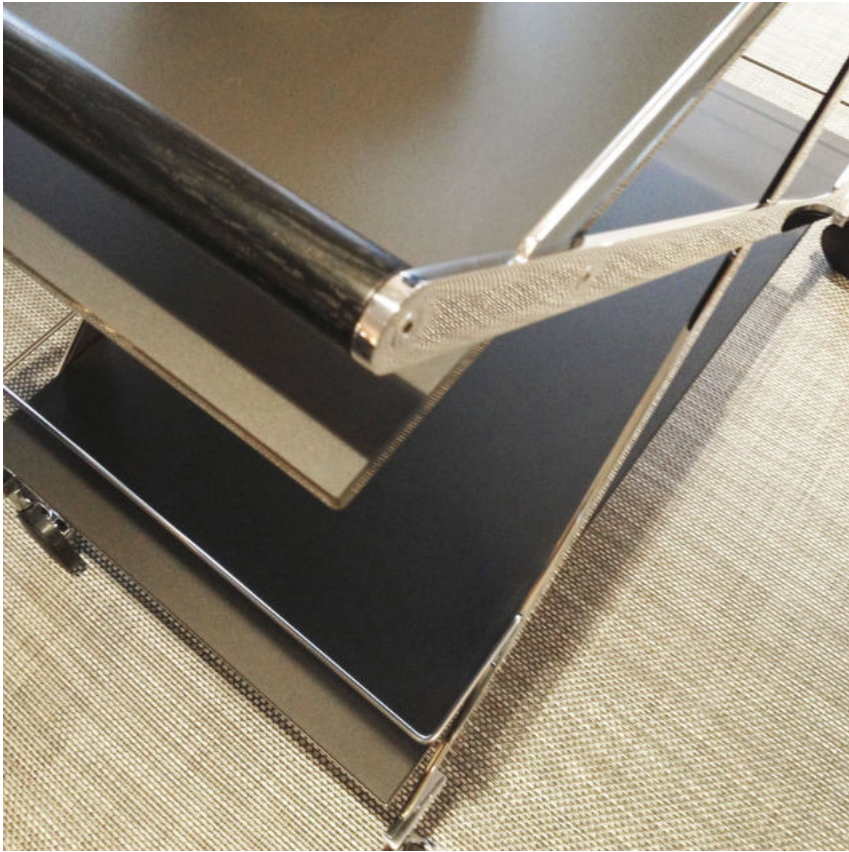

# Mister

Andreas Weber, 1998

Carrello in cristallo trasparente 10mm. Su richiesta cristallo retroverniciato nei colori del campionario nella versione brillante o satinata. Struttura in acciaio inox lucido o satinato. Maniglie in rovere sbiancato, tinto wengé o tinto tabacco.

Trolley in 10mm transparent glass. Painted glass as per samples in the bright or satin version on request. Bright or satin stainless steel metal parts. Handles in whitened oak, wengé stained or tobacco stained.

Dimensioni / Sizes  
Cm (L x P x H)  
84 x 48 x 82

*Metallo / Metal*

*Acciaio inox  
lucido  
Bright stainless  
steel*

*Acciaio inox  
satinato  
Bright stainless  
steel*

---

*Legno / Wood*

*Rovere  
sbiancato  
Whitened oak*