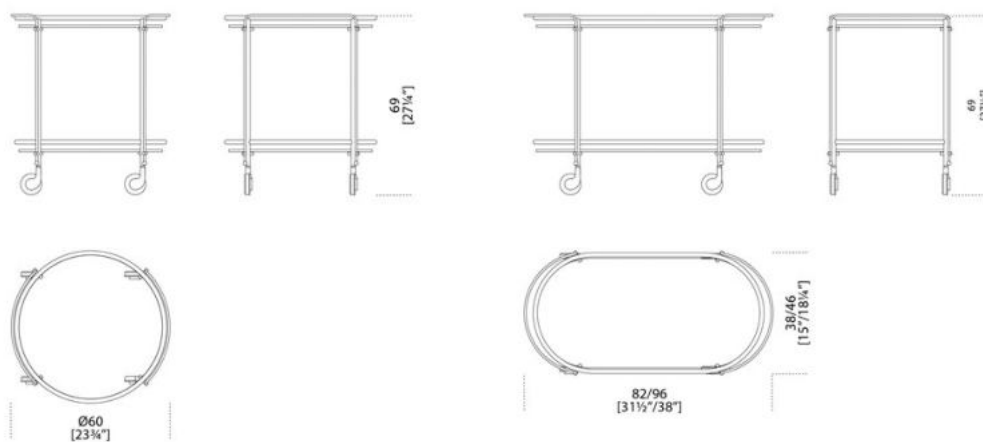

# Mister

Andreas Weber, 1998

Carrello in cristallo trasparente 10mm. Su richiesta cristallo retroverniciato nei colori del campionario nella versione brillante o satinata. Struttura in acciaio inox lucido o satinato. Maniglie in rovere sbiancato, tinto wengé o tinto tabacco.

Dimensioni / Sizes  
Cm (L x P x H)  
84 x 48 x 82

*Metallo / Metal*

*Acciaio inox  
lucido  
Bright stainless  
steel*

*Acciaio inox  
satinato  
Bright stainless  
steel*

---

*Legno / Wood*

*Rovere  
sbiancato  
Whitened oak*