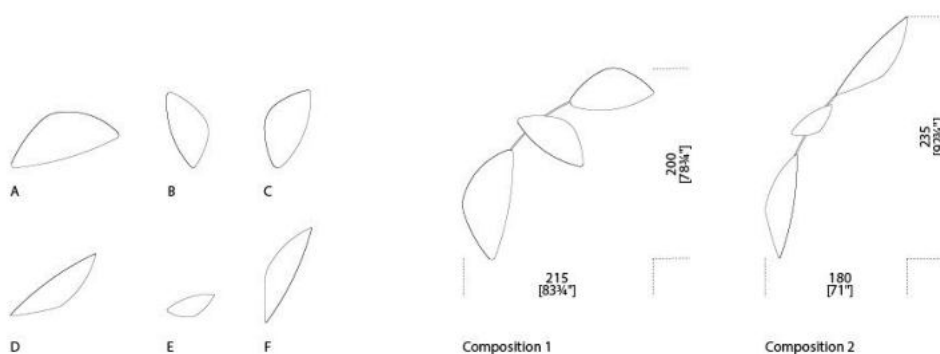


Leaf

Ricardo Bello Dias
2012

Leaf

Ricardo Bello Dias , 2012

Sistema di specchi extralight 6mm o "grigio Italia" 5mm molati a bisello montati su pannelli a diverse inclinazioni. Disponibili in composizioni predefinite. Strutture di collegamento in metallo cromato o brunito.

System of 6mm extralight or 5mm smoked "grigio Italia" bevelled mirrors fixed on panels on different tilts. Available as per standard compositions. Chromed or burnished metal joint structure.

Dimensioni / Sizes
Cm (L x H)
Composizione 1
215 x 200

Composizione 2
180 x 235

Metallo / Metal

*Metallo
brunito
Burnished
metal*

Cristallo / Glass

*Specchio
"grigio Italia"
Grigio "Italia"
mirror*

*Specchio
extralight
Extralight
mirror*