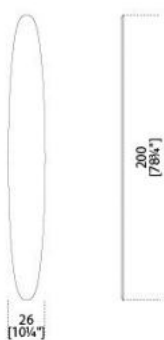


Keplero

Andrea Bassoli
2002

Keplero

Andrea Bassoli , 2002

Specchio naturale 6mm molato a mano. Posizionabile sia in orizzontale che in verticale.

6mm hand polished mirror. It can be placed both in a horizontal or vertical position.

*Dimensioni / Sizes
Cm (L x H)
26 x 200*

Cristallo / Glass

Specchio
Mirror
