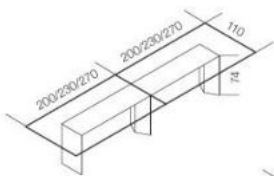


Dolm System

Oscar e Gabriele Buratti
2012

Dolm System

Oscar e Gabriele Buratti, 2012

Sistema modulare di tavoli con piani in cristallo trasparente extralight 15mm, retroverniciati solo nella parte centrale nei colori del campionario nella versione brillante. Piano con bisello a 45°. Basi in legno rivestito in cristallo retroverniciato. Si possono realizzare composizioni in dimensioni speciali. Su richiesta può essere dotato di sistema passacavi.

Modular system of tables with 15mm extralight transparent glass tops, painted only in the middle part as per samples in the bright version. 45° bevelled glass top. Wooden base covered by painted glass as per samples. Customized compositions on request. Available with cable management, on request.

Dimensioni / Sizes
400 x 110 x 74h cm
460 x 110 x 74h cm
540 x 110 x 74h cm
580 x 110 x 74h cm
640 x 110 x 74h cm
760 x 110 x 74h cm

Su richiesta può essere dotato di sistema passacavi.
Available with cable management, on request.