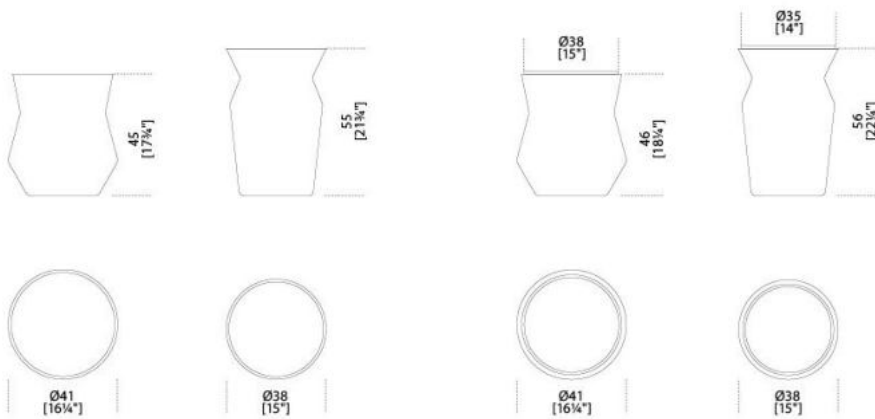


Dama

Studio G&R
2015

Tavolino in legno massello laccato nero poro aperto. Piano in specchio "grigio Italia". Disponibile anche in specchio "Antique 1" oppure marmo Calacatta Vagli Oro o marmo Verde Alpi.

Coffee table in black lacquered open pore solid wood. Smoked "grigio Italia" mirrored top. Also available in "Antique 1" mirror, Calacatta Vagli Oro or Verde Alpi marble.

Dimensioni / Sizes
Piano in vetro
Cm (Ø x H)
S 41 x 45
L 38 x 55

Piano in marmo
Cm (Ø x H)
S 41 x 46
L 38 x 56

Legno Layer / Wood Layer

*Nero poro
aperto
Black open pore*

Cristallo / Glass

*Specchio
"grigio Italia"
Grigio "Italia"
mirror*

*Specchio
"Antique 1"
"Antique 1"
mirror*