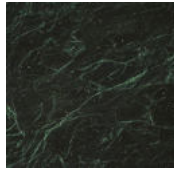


Dama

Studio G&R
2015

Tavolino in legno massello laccato nero poro aperto. Piano in specchio "grigio Italia". Disponibile anche in specchio "Antique 1" oppure marmo Calacatta Vagli Oro o marmo Verde Alpi.

Coffee table in black lacquered open pore solid wood. Smoked "grigio Italia" mirrored top. Also available in "Antique 1" mirror, Calacatta Vagli Oro or Verde Alpi marble.

Dimensioni / Sizes
Piano in vetro
Cm (Ø x H)
S 41 x 45
L 38 x 55

Piano in marmo
Cm (Ø x H)
S 41 x 46
L 38 x 56

Legno Layer / Wood Layer

*Nero poro
aperto
Black open pore*

Cristallo / Glass

*Specchio
"grigio Italia"
Grigio "Italia"
mirror*

*Specchio
"Antique 1"
"Antique 1"
mirror*

Marmo / Marble

*Calacatta Vagli
Oro
Calacatta Vagli
Oro*

*Verde Alpi
Verde Alpi*