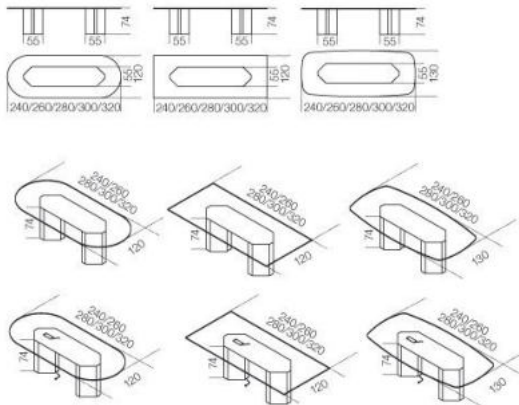

Akim

Oscar e Gabriele Buratti, 2014

Tavolo con piano in cristallo trasparente extralight 15mm, retroverniciato solo nella parte centrale, nei colori del campionario, nella versione brillante. Basi in legno rivestito in cristallo retroverniciato. Su richiesta può essere dotato di sistema passacavi. Akim si presta per composizioni modulari, anche in dimensioni speciali (Akim System).

Table with 15 mm extralight transparent glass top, painted only in the middle part, as per samples in the bright version. Wooden base covered by painted glass. Available with cable management, on request. Akim is suitable for modular compositions also in customized sizes (Akim System).

Dimensioni / Sizes
240 x 120 x 74h cm
260 x 120 x 74h cm
280 x 120 x 74h cm
300 x 120 x 74h cm
320 x 120 x 74h cm
240 x 130 x 74h cm
260 x 130 x 74h cm
280 x 130 x 74h cm
300 x 130 x 74h cm
320 x 130 x 74h cm