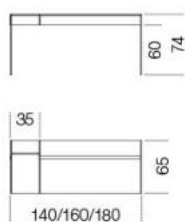


Air Desk W

Pinuccio Borgonovo
2013

Air Desk W

Pinuccio Borgonovo , 2013

Scrivania in cristallo trasparente o "grigio Italia" temperato 12mm. Disponibile con piano retroverniciato nei colori del campionario nella versione brillante o satinata. Parti metalliche in acciaio inox lucido, satinato oppure alluminio anodizzato o laccato bianco o nero goffrato. Su richiesta alluminio spazzolato a mano nei colori nero o titanio. Cassetto in frassino naturale o tinto tabacco. Vano predisposto per cablaggio.

Dimensioni / Sizes
140 x 65 x 74h cm
160 x 65 x 74h cm
180 x 65 x 74h cm

Metallo / Metal

*Acciaio inox
lucido
Bright stainless
steel*

*Acciaio inox
satinato
Bright stainless
steel*

*Alluminio
anodizzato
Satin stainless
steel*