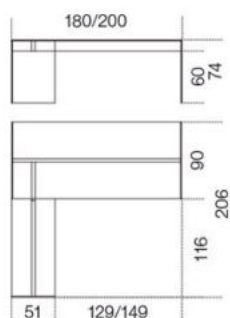

## Air Desk L

Pinuccio Borgonovo , 2008

Scrivania con estensione del piano in cristallo trasparente o "grigio Italia" temperato 12mm. Disponibile con piano retroverniciato nei colori del campionario nella versione brillante o satinata. A richiesta piano in cristallo laminato effetto pelle. Parti metalliche in acciaio inox lucido, satinato oppure alluminio anodizzato o laccato bianco o nero goffrato. Su richiesta alluminio spazzolato a mano nei colori nero o titanio. Disponibile con estensione sul lato destro o sinistro. Per consentire il passaggio dei cavi è possibile richiedere una foratura nel piano. Distanza minima dal bordo: 10 cm.

Dimensioni / Sizes  
180 x 206 x 74h cm  
200 x 206 x 74h cm