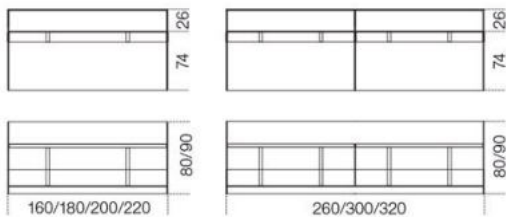

# Air Desk Hall

Pinuccio Borgonovo , 2009

Scrivania per reception in cristallo temperato 12mm con piano retroverniciato nei colori del campionario, nella versione brillante o satinata. Disponibile con pannello frontale e spalle retroverniciati nei colori del campionario, nella versione brillante o satinata (Opzioni A, B, C e D). Parti metalliche in acciaio inox lucido, satinato oppure alluminio anodizzato, laccato bianco o nero goffrato. Su richiesta alluminio spazzolato a mano nei colori nero o titanio. Per consentire il passaggio dei cavi è possibile richiedere una foratura nel piano. Distanza minima dal bordo: 10cm.

Reception desk in 12 mm tempered painted glass top as per samples in the bright or satin version. Available also with front panel and sides in painted glass as per samples in the bright or satin version (Options A, B, C and D). Bright or satin stainless steel, anodised aluminium or embossed white or black lacquered metal parts. Hand brushed aluminium in the colours black or titanium grey, on request. For a proper cable management, a hole on the top, can be arranged upon request. Minimum distance from the edge: 10 cm.

Dimensioni / Sizes  
160 x 80 x 74h/100h cm  
180 x 90 x 74h/100h cm  
200 x 90 x 74h/100h cm  
220 x 90 x 74h/100h cm  
XL  
260 x 90 x 74h/100h cm  
300 x 90 x 74h/100h cm  
320 x 90 x 74h/100h cm

<div>  
</div>