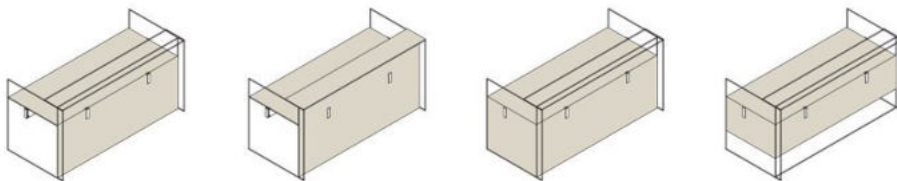

# Air Desk Hall

Pinuccio Borgonovo , 2009

Scrivania per reception in cristallo temperato 12mm con piano retroverniciato nei colori del campionario, nella versione brillante o satinata. Disponibile con pannello frontale e spalle retroverniciati nei colori del campionario, nella versione brillante o satinata (Opzioni A, B, C e D). Parti metalliche in acciaio inox lucido, satinato oppure alluminio anodizzato, laccato bianco o nero goffrato. Su richiesta alluminio spazzolato a mano nei colori nero o titanio. Per consentire il passaggio dei cavi è possibile richiedere una foratura nel piano. Distanza minima dal bordo: 10cm.

Reception desk in 12 mm tempered painted glass top as per samples in the bright or satin version. Available also with front panel and sides in painted glass as per samples in the bright or satin version (Options A, B, C and D). Bright or satin stainless steel, anodised aluminium or embossed white or black lacquered metal parts. Hand brushed aluminium in the colours black or titanium grey, on request. For a proper cable management, a hole on the top, can be arranged upon request. Minimum distance from the edge: 10 cm.

Dimensioni / Sizes  
160 x 80 x 74h/100h cm  
180 x 90 x 74h/100h cm  
200 x 90 x 74h/100h cm  
220 x 90 x 74h/100h cm  
XL  
260 x 90 x 74h/100h cm  
300 x 90 x 74h/100h cm  
320 x 90 x 74h/100h cm

<div>  
</div>