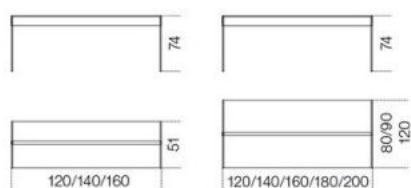


Air Desk

Pinuccio Borghonovo
2008

Air Desk

Pinuccio Borgonovo , 2008

Scrivania in cristallo trasparente o "grigio Italia" temperato 12 mm. Disponibile con piano retroverniciato nei colori del campionario nella versione brillante o satinata. A richiesta piano in cristallo laminato effetto pelle. Parti metalliche in acciaio inox lucido, satinato oppure alluminio anodizzato o laccato bianco o nero goffrato. Su richiesta alluminio spazzolato a mano nei colori nero o titanio. Per consentire il passaggio dei cavi è possibile richiedere una foratura nel piano. Distanza minima dal bordo: 10 cm.

Desk in 12 mm transparent or smoked "grigio Italia" tempered glass. Available also with painted glass top as per samples in the bright or satin version. Leather effect laminated glass top, on request. Bright or satin stainless steel, anodised aluminium or embossed white or black lacquered metal parts. Hand brushed aluminium in the colours black or titanium grey, on request. For a proper cable management, a hole on the top can be arranged upon request. Minimum distance from the edge: 10 cm.

Dimensioni / Sizes
120 x 51 x 74h cm
140 x 51 x 74h cm
160 x 51 x 74h cm
120 x 80 x 74h cm
140 x 80 x 74h cm
160 x 80 x 74h cm
180 x 90 x 74h cm
200 x 90 x 74h cm
120 x 120 x 74h cm
140 x 120 x 74h cm
160 x 120 x 74h cm
180 x 120 x 74h cm
200 x 120 x 74h cm