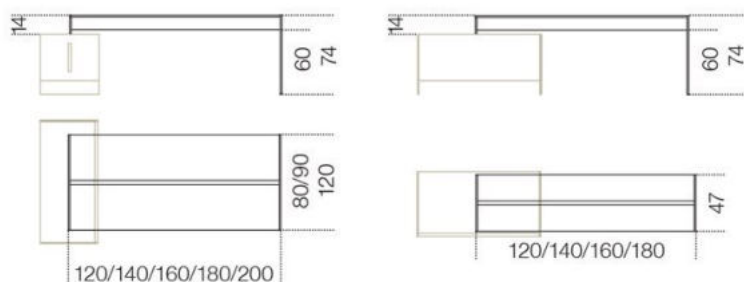

## Air Desk 1

Pinuccio Borgonovo , 2008

Scrivania in appoggio su sistema Air Unit in cristallo trasparente o "grigio Italia" temperato 12mm. Disponibile con piano retroverniciato nei colori del campionario nella versione brillante o satinata. A richiesta piano in cristallo laminato effetto pelle. Parti metalliche in acciaio inox lucido, satinato oppure alluminio anodizzato, laccato bianco o nero goffrato. Su richiesta alluminio spazzolato a mano nei colori nero o titanio. Per consentire il passaggio dei cavi è possibile richiedere una foratura nel piano. Distanza minima dal bordo: 10 cm.

Dimensioni / Sizes  
120 x 80 x 74h cm  
140 x 80 x 74h cm  
160 x 80 x 74h cm  
180 x 90 x 74h cm  
200 x 90 x 74h cm  
120 x 120 x 74h cm  
140 x 120 x 74h cm  
160 x 120 x 74h cm  
180 x 120 x 74h cm  
200 x 120 x 74h cm